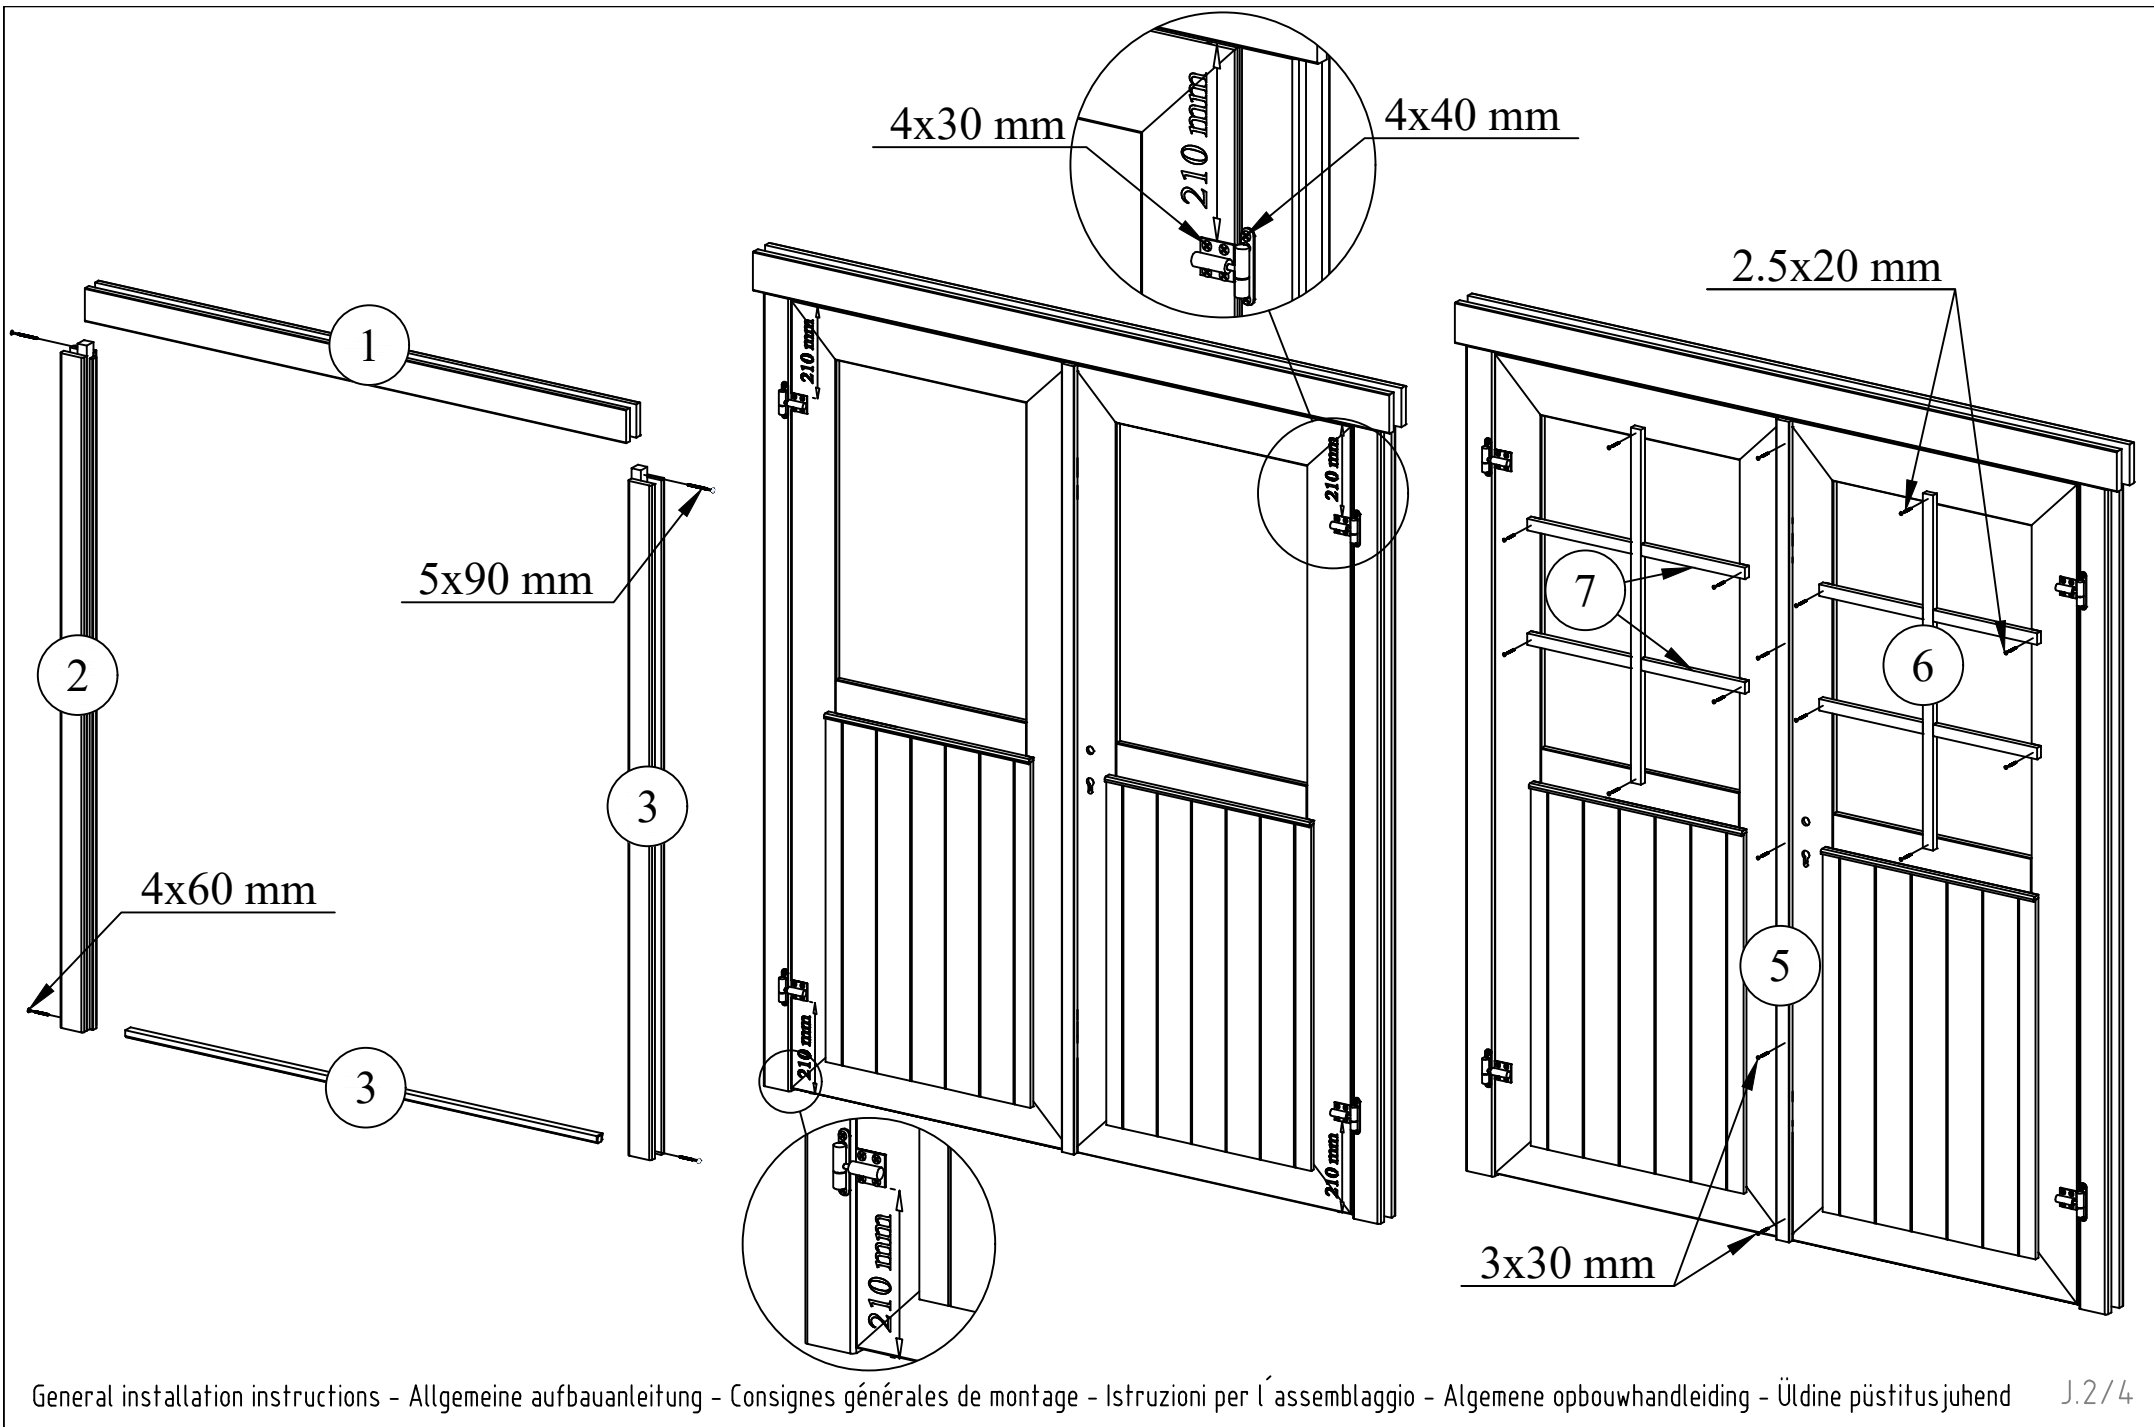

09

Pos	19.12.2017 Piece list - Stückliste - Liste des pièces - Elementi - Stuklijst - Tükitabel 14 94x1850 TUK.2.056.SVP.MMX28 SGA+28	1/2	Q	P (mm)	L (mm)
Glass size - Glasgröße - Taille de la vitre - Misura del vetro - Glas afmeting - Klaasi mõõt: 502x750 mm			 <p>1418x1794 mm</p>		
					
1	Upper door jamb - Türrahmen oben - Cadre de porte supérieur - Telaio superiore della porta - Bovendorpel - Ukse ülemine leng		1	66x100	1438
2	Left door jamb - Türrahmen links - Cadre de porte gauche - Telaio montante sinistro della porta - Linkerstijl deurframe - Ukse vasak leng		1	66x80	1850
3	Right door jamb - Türrahmen rechts - Cadre de porte droit - Telaio montante destro della porta - Rechterstijl deurframe - Ukse parem leng		1	66x80	1850
4	Doorstep - Swelle - Barre de seuil - Soglia della porta - Deurdorpel - Lävepakk		1	20x21	1418
5	Connection strip - Deckleiste - Baguette de battement - Profilo verticale della porta - Stulplijst - Kokkuvalltsiliist		1	13x32	1812
6	Georgian bars - Sprossen - Croisillons - La griglia georgiana - Raamverdeling - Petteliistud		2	15x25	784
7	Georgian bars - Sprossen - Croisillons - La griglia georgiana - Raamverdeling - Petteliistud		4	15x25	536