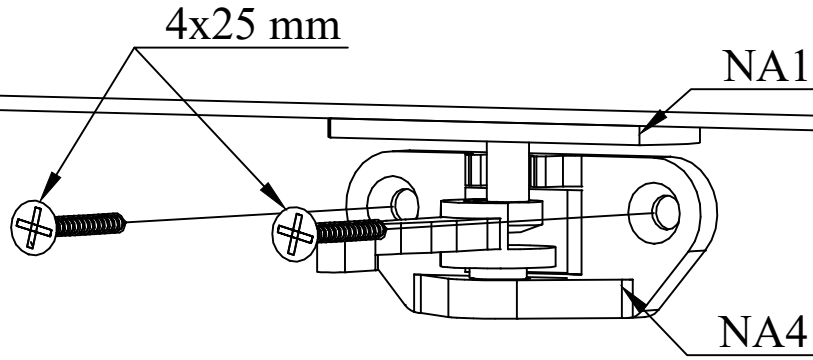

02

04

03

05

06

08

07-1

07-2

09

Pos	19.12.2017 Piece list - Stückliste - Liste des pièces - Elementi - Stuklijst - Tükitabel 14 94x1850 TUK.2.056.SVP.MMX28 SGA+28	1/2	Q	P (mm)	L (mm)
Glass size - Glasgröße - Taille de la vitre - Misura del vetro - Glas afmeting - Klaasi mõõt: 502x750 mm			 <p>1418x1794 mm</p>		
					
1	Upper door jamb - Türrahmen oben - Cadre de porte supérieur - Telaio superiore della porta - Bovendorpel - Ukse ülemine leng		1	66x100	1438
2	Left door jamb - Türrahmen links - Cadre de porte gauche - Telaio montante sinistro della porta - Linkerstijl deurframe - Ukse vasak leng		1	66x80	1850
3	Right door jamb - Türrahmen rechts - Cadre de porte droit - Telaio montante destro della porta - Rechterstijl deurframe - Ukse parem leng		1	66x80	1850
4	Doorstep - Swelle - Barre de seuil - Soglia della porta - Deurdorpel - Lävepakk		1	20x21	1418
5	Connection strip - Deckleiste - Baguette de battement - Profilo verticale della porta - Stulplijst - Kokkuvalltsiliist		1	13x32	1812
6	Georgian bars - Sprossen - Croisillons - La griglia georgiana - Raamverdeling - Petteliistud		2	15x25	784
7	Georgian bars - Sprossen - Croisillons - La griglia georgiana - Raamverdeling - Petteliistud		4	15x25	536