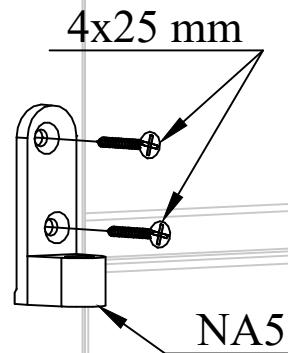

02

04

03

05

06

08

07-1

07-2

09

Pos	19.12.2017 Piece list - Stückliste - Liste des pièces - Elementi - Stuklijst - Tükitabel 14 94x1850 TUK.2.056.SVP.MMX28 SGA+28	1/2	Q	P (mm)	L (mm)
Glass size - Glasgröße - Taille de la vitre - Misura del vetro - Glas afmeting - Klaasi mõõt: 502x750 mm			 <p>1418x1794 mm</p>		
					
1	Upper door jamb - Türrahmen oben - Cadre de porte supérieur - Telaio superiore della porta - Bovendorpel - Ukse ülemine leng		1	66x100	1438
2	Left door jamb - Türrahmen links - Cadre de porte gauche - Telaio montante sinistro della porta - Linkerstijl deurframe - Ukse vasak leng		1	66x80	1850
3	Right door jamb - Türrahmen rechts - Cadre de porte droit - Telaio montante destro della porta - Rechterstijl deurframe - Ukse parem leng		1	66x80	1850
4	Doorstep - Swelle - Barre de seuil - Soglia della porta - Deurdorpel - Lävepakk		1	20x21	1418
5	Connection strip - Deckleiste - Baguette de battement - Profilo verticale della porta - Stulplijst - Kokkuvalltsiliist		1	13x32	1812
6	Georgian bars - Sprossen - Croisillons - La griglia georgiana - Raamverdeling - Petteliistud		2	15x25	784
7	Georgian bars - Sprossen - Croisillons - La griglia georgiana - Raamverdeling - Petteliistud		4	15x25	536