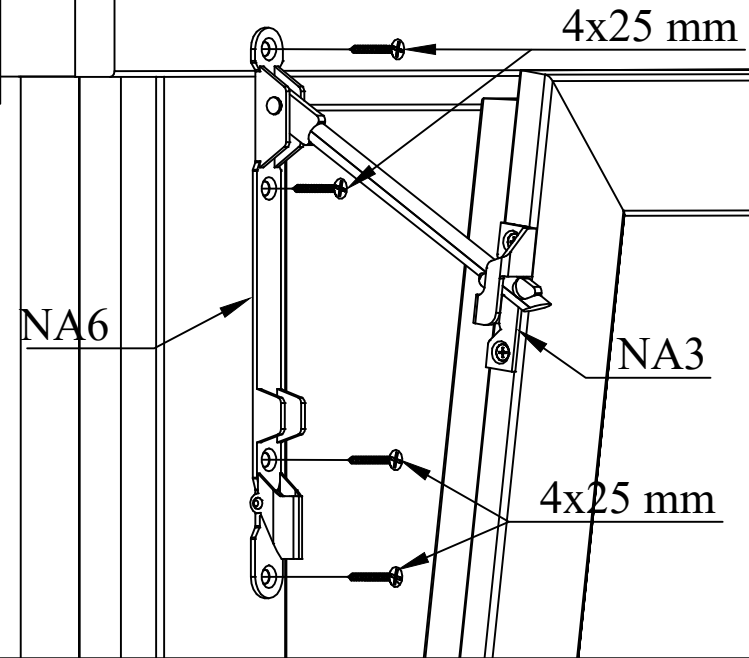

02

04

03

05

06

08

07-1

07-2

09

Pos	19.12.2017 Piece list - Stückliste - Liste des pièces - Elementi - Stuklijst - Tükitabel 14 94x1850 TUK.2.056.SVP.MMX28 SGA+28	1/2	Q	P (mm)	L (mm)
Glass size - Glasgröße - Taille de la vitre - Misura del vetro - Glas afmeting - Klaasi mõõt: 502x750 mm			 <p>1418x1794 mm</p>		
					
1	Upper door jamb - Türrahmen oben - Cadre de porte supérieur - Telaio superiore della porta - Bovendorpel - Ukse ülemine leng		1	66x100	1438
2	Left door jamb - Türrahmen links - Cadre de porte gauche - Telaio montante sinistro della porta - Linkerstijl deurframe - Ukse vasak leng		1	66x80	1850
3	Right door jamb - Türrahmen rechts - Cadre de porte droit - Telaio montante destro della porta - Rechterstijl deurframe - Ukse parem leng		1	66x80	1850
4	Doorstep - Swelle - Barre de seuil - Soglia della porta - Deurdorpel - Lävepakk		1	20x21	1418
5	Connection strip - Deckleiste - Baguette de battement - Profilo verticale della porta - Stulplijst - Kokkuvalltsiliist		1	13x32	1812
6	Georgian bars - Sprossen - Croisillons - La griglia georgiana - Raamverdeling - Petteliistud		2	15x25	784
7	Georgian bars - Sprossen - Croisillons - La griglia georgiana - Raamverdeling - Petteliistud		4	15x25	536

01

04

02

05

03

06