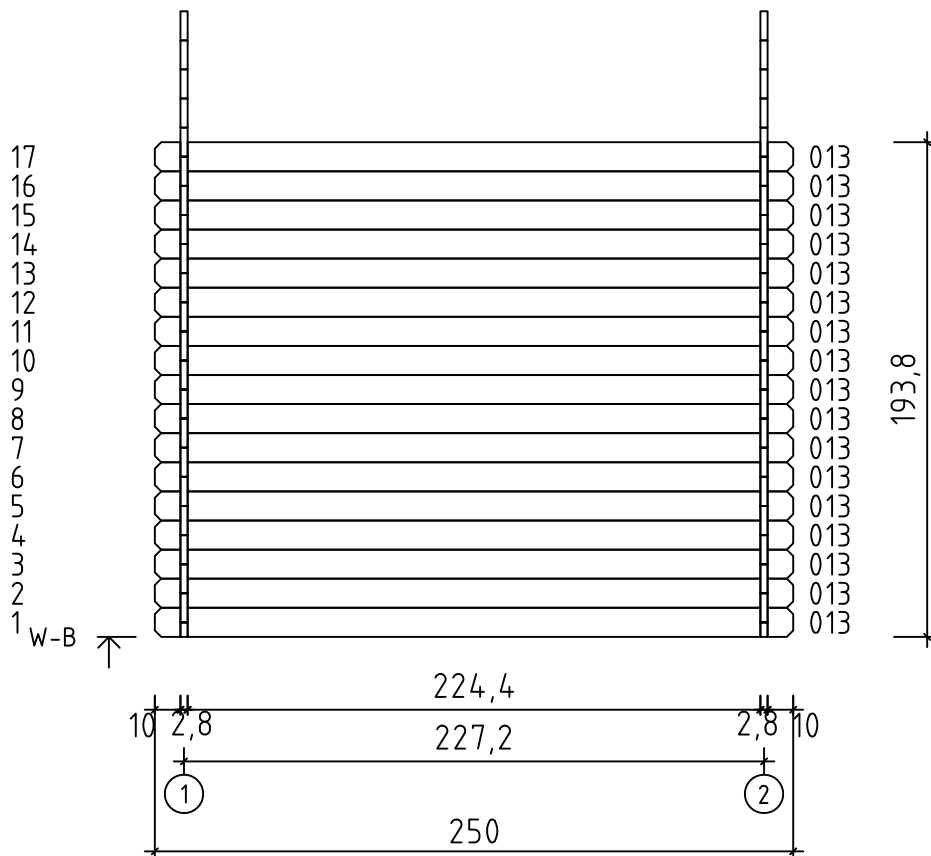

Art. nr. 2837250