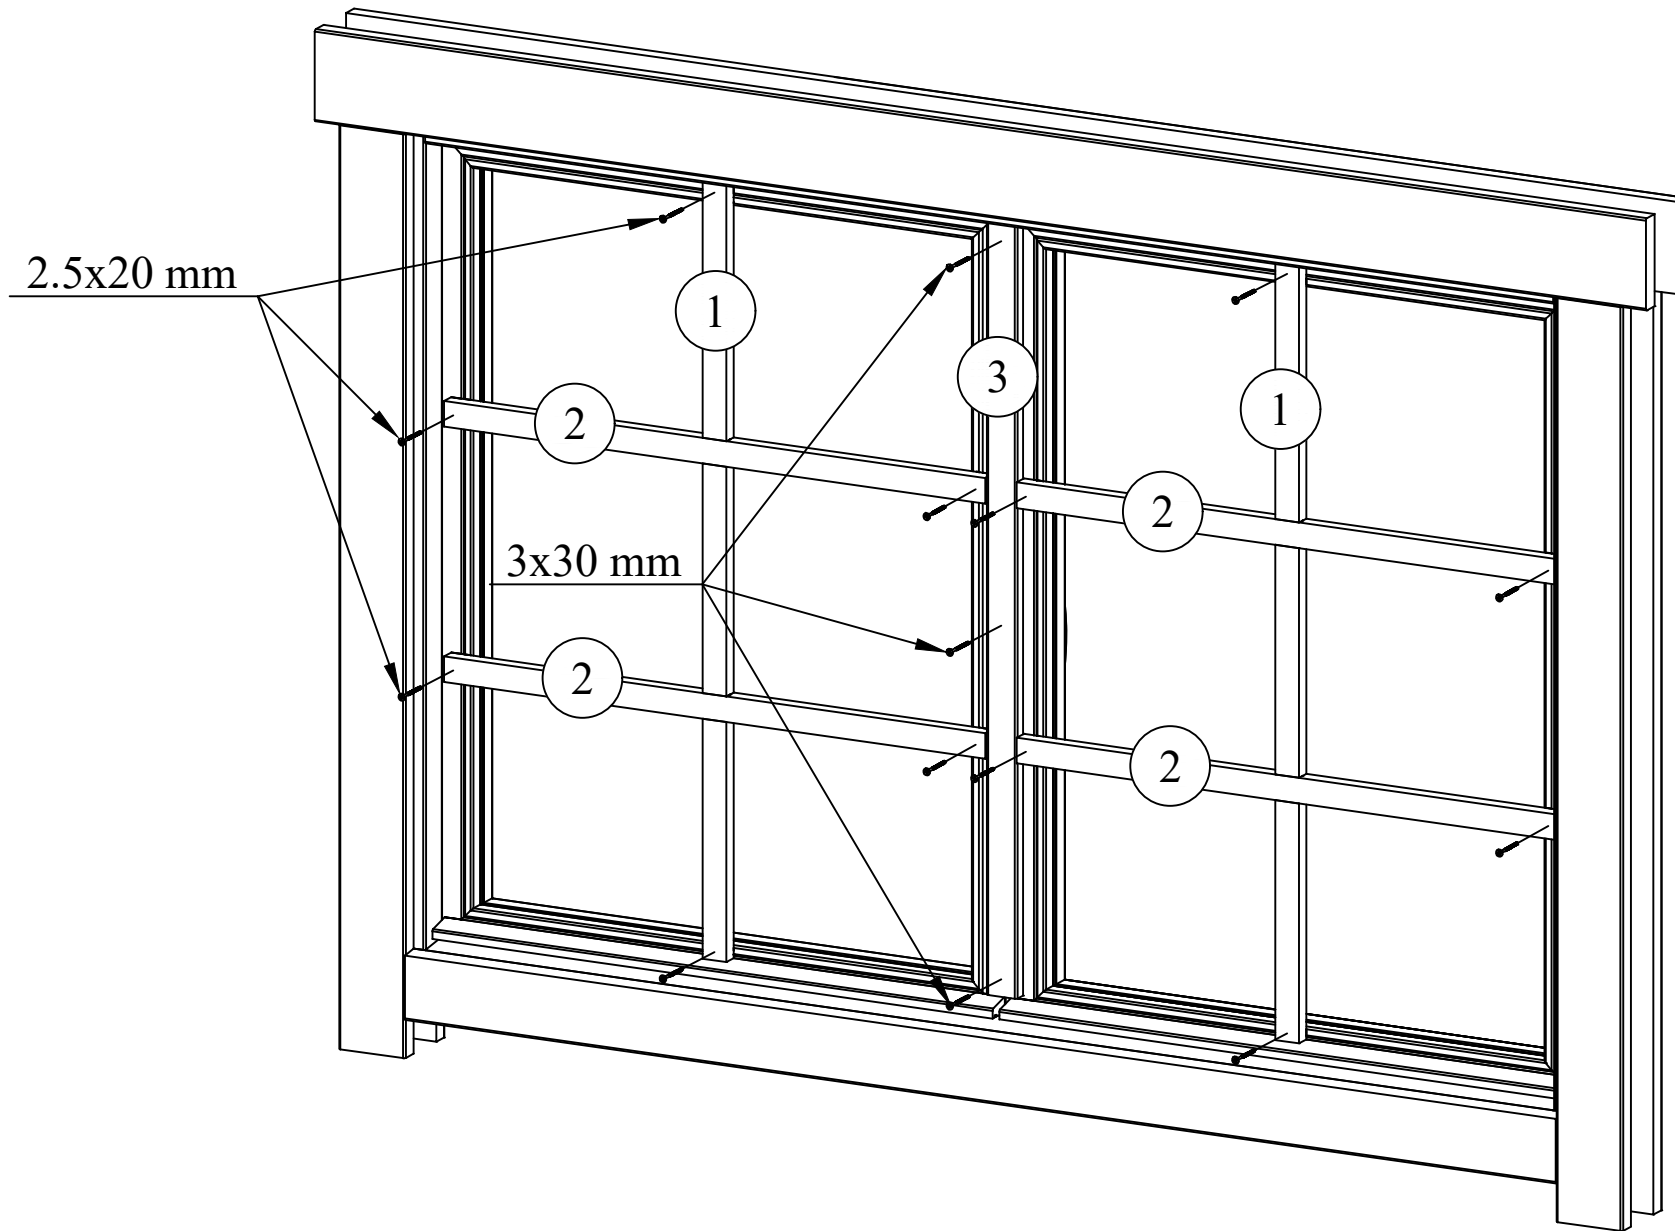

09

Pos	19.12.2017 Piece list - Stückliste - Liste des pièces - Elementi - Stuklijst - Tükitabel 14 94x1850 TUK.2.056.SVP.MMX28 SGA+28	1/2	Q	P (mm)	L (mm)
Glass size - Glasgröße - Taille de la vitre - Misura del vetro - Glas afmeting - Klaasi mõõt: 502x750 mm			 <p>1418x1794 mm</p>		
					
1	Upper door jamb - Türrahmen oben - Cadre de porte supérieur - Telaio superiore della porta - Bovendorpel - Ukse ülemine leng		1	66x100	1438
2	Left door jamb - Türrahmen links - Cadre de porte gauche - Telaio montante sinistro della porta - Linkerstijl deurframe - Ukse vasak leng		1	66x80	1850
3	Right door jamb - Türrahmen rechts - Cadre de porte droit - Telaio montante destro della porta - Rechterstijl deurframe - Ukse parem leng		1	66x80	1850
4	Doorstep - Swelle - Barre de seuil - Soglia della porta - Deurdorpel - Lävepakk		1	20x21	1418
5	Connection strip - Deckleiste - Baguette de battement - Profilo verticale della porta - Stulplijst - Kokkuvalltsiliist		1	13x32	1812
6	Georgian bars - Sprossen - Croisillons - La griglia georgiana - Raamverdeling - Petteliistud		2	15x25	784
7	Georgian bars - Sprossen - Croisillons - La griglia georgiana - Raamverdeling - Petteliistud		4	15x25	536