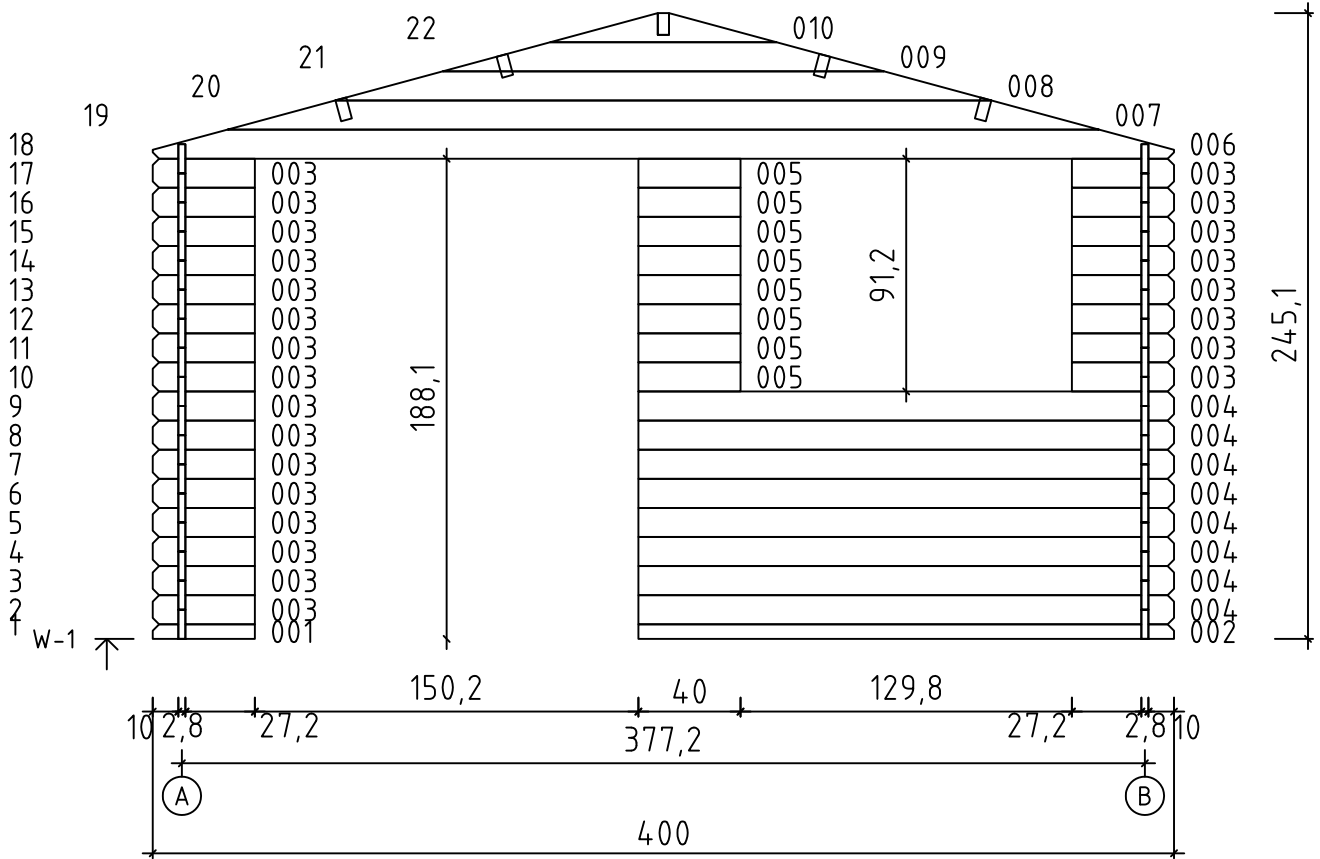

Art. nr. 2837250