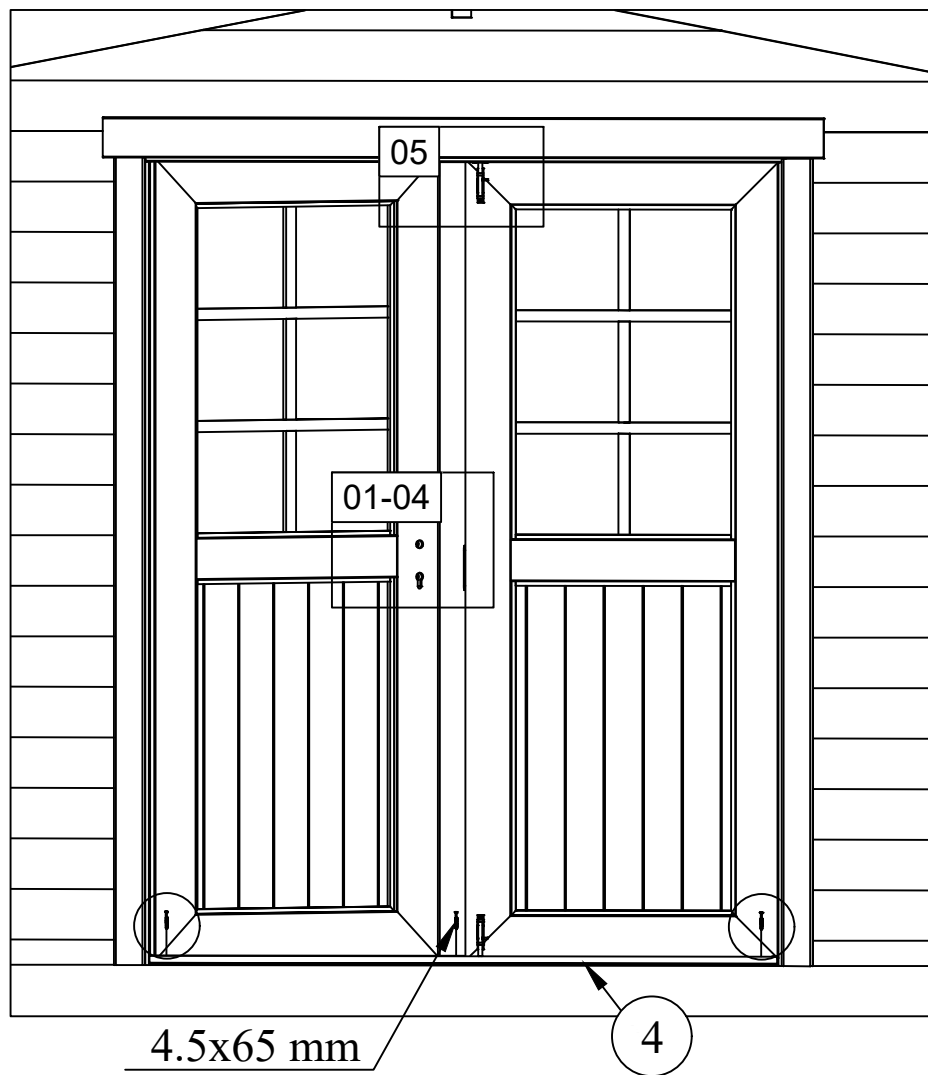

09

Pos	19.12.2017 Piece list - Stückliste - Liste des pièces - Elementi - Stuklijst - Tükitabel 14 94x1850 TUK.2.056.SVP.MMX28 SGA+28	1/2	Q	P (mm)	L (mm)
Glass size - Glasgröße - Taille de la vitre - Misura del vetro - Glas afmeting - Klaasi mõõt: 502x750 mm			 <p>1418x1794 mm</p>		
					
1	Upper door jamb - Türrahmen oben - Cadre de porte supérieur - Telaio superiore della porta - Bovendorpel - Ukse ülemine leng		1	66x100	1438
2	Left door jamb - Türrahmen links - Cadre de porte gauche - Telaio montante sinistro della porta - Linkerstijl deurframe - Ukse vasak leng		1	66x80	1850
3	Right door jamb - Türrahmen rechts - Cadre de porte droit - Telaio montante destro della porta - Rechterstijl deurframe - Ukse parem leng		1	66x80	1850
4	Doorstep - Swelle - Barre de seuil - Soglia della porta - Deurdorpel - Lävepakk		1	20x21	1418
5	Connection strip - Deckleiste - Baguette de battement - Profilo verticale della porta - Stulplijst - Kokkuvalltsiliist		1	13x32	1812
6	Georgian bars - Sprossen - Croisillons - La griglia georgiana - Raamverdeling - Petteliistud		2	15x25	784
7	Georgian bars - Sprossen - Croisillons - La griglia georgiana - Raamverdeling - Petteliistud		4	15x25	536

01

04

02

05

03

06