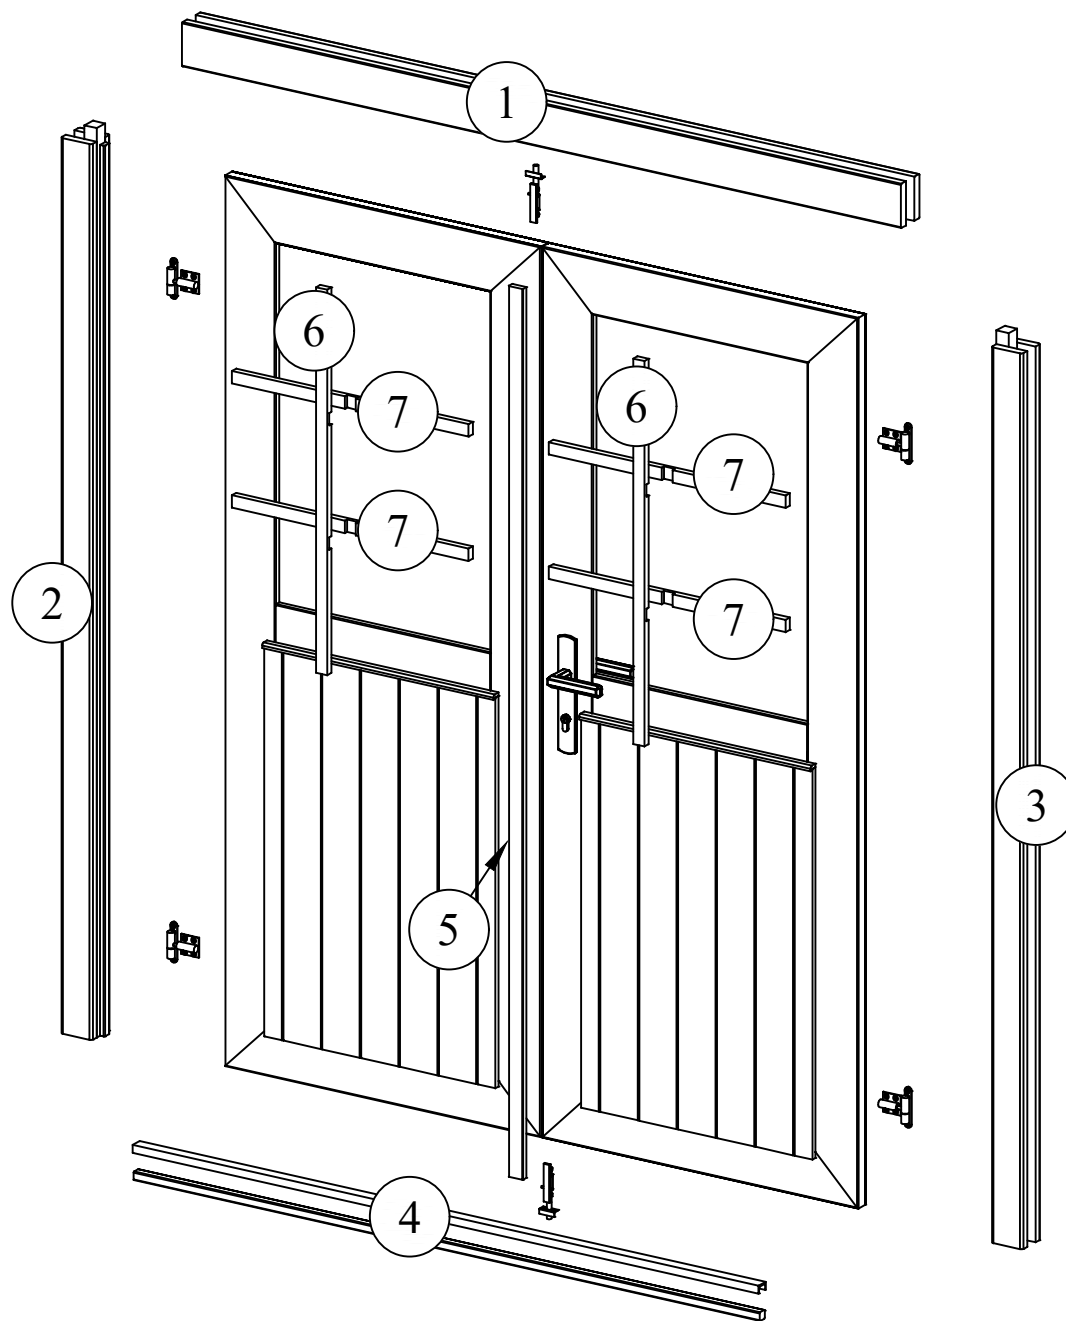

09

Pos	19.12.2017 Piece list - Stückliste - Liste des pièces - Elementi - Stuklijst - Tükitabel 14 94x1850 TUK.2.056.SVP.MMX28 SGA+28	1/2	Q	P (mm)	L (mm)
Glass size - Glasgröße - Taille de la vitre - Misura del vetro - Glas afmeting - Klaasi mõõt: 502x750 mm			 <p>1418x1794 mm</p>		
					
1	Upper door jamb - Türrahmen oben - Cadre de porte supérieur - Telaio superiore della porta - Bovendorpel - Ukse ülemine leng		1	66x100	1438
2	Left door jamb - Türrahmen links - Cadre de porte gauche - Telaio montante sinistro della porta - Linkerstijl deurframe - Ukse vasak leng		1	66x80	1850
3	Right door jamb - Türrahmen rechts - Cadre de porte droit - Telaio montante destro della porta - Rechterstijl deurframe - Ukse parem leng		1	66x80	1850
4	Doorstep - Swelle - Barre de seuil - Soglia della porta - Deurdorpel - Lävepakk		1	20x21	1418
5	Connection strip - Deckleiste - Baguette de battement - Profilo verticale della porta - Stulplijst - Kokkuvalltsiliist		1	13x32	1812
6	Georgian bars - Sprossen - Croisillons - La griglia georgiana - Raamverdeling - Petteliistud		2	15x25	784
7	Georgian bars - Sprossen - Croisillons - La griglia georgiana - Raamverdeling - Petteliistud		4	15x25	536