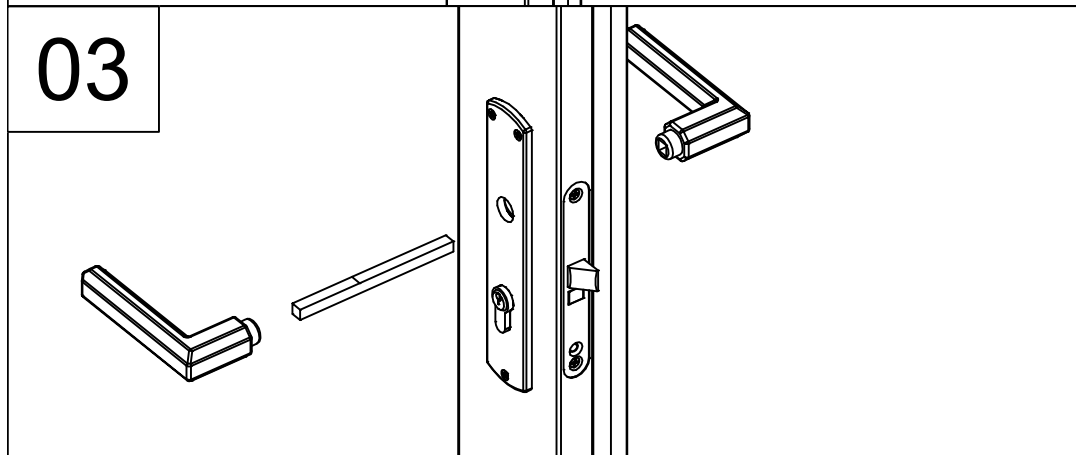

09

Pos	19.12.2017 Piece list - Stückliste - Liste des pièces - Elementi - Stuklijst - Tükitabel 14 94x1850 TUK.2.056.SVP.MMX28 SGA+28	1/2	Q	P (mm)	L (mm)
Glass size - Glasgröße - Taille de la vitre - Misura del vetro - Glas afmeting - Klaasi mõõt: 502x750 mm			 <p>1418x1794 mm</p>		
					
1	Upper door jamb - Türrahmen oben - Cadre de porte supérieur - Telaio superiore della porta - Bovendorpel - Ukse ülemine leng		1	66x100	1438
2	Left door jamb - Türrahmen links - Cadre de porte gauche - Telaio montante sinistro della porta - Linkerstijl deurframe - Ukse vasak leng		1	66x80	1850
3	Right door jamb - Türrahmen rechts - Cadre de porte droit - Telaio montante destro della porta - Rechterstijl deurframe - Ukse parem leng		1	66x80	1850
4	Doorstep - Swelle - Barre de seuil - Soglia della porta - Deurdorpel - Lävepakk		1	20x21	1418
5	Connection strip - Deckleiste - Baguette de battement - Profilo verticale della porta - Stulplijst - Kokkuvalltsiliist		1	13x32	1812
6	Georgian bars - Sprossen - Croisillons - La griglia georgiana - Raamverdeling - Petteliistud		2	15x25	784
7	Georgian bars - Sprossen - Croisillons - La griglia georgiana - Raamverdeling - Petteliistud		4	15x25	536

01

04

02

05

03

06