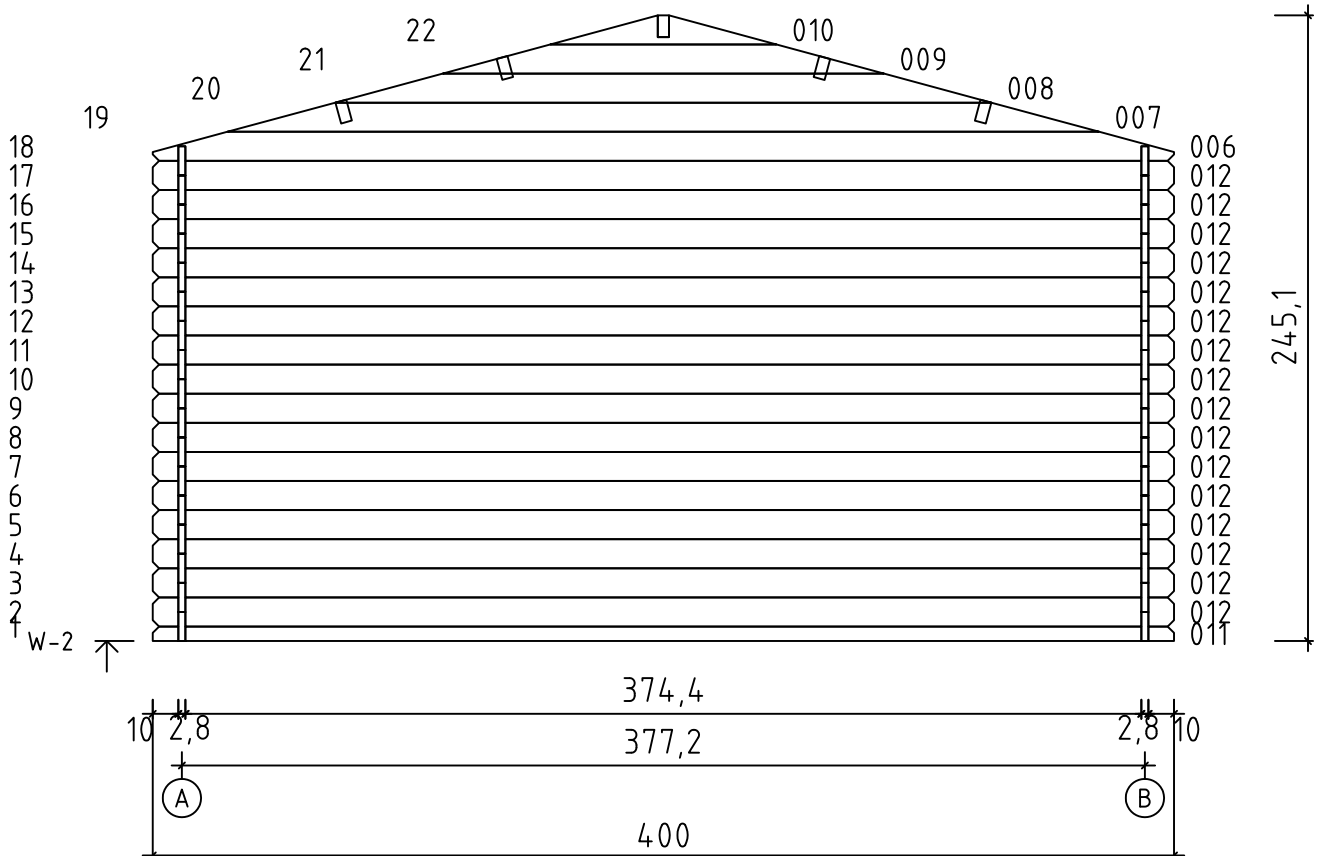

Art. nr. 2837250