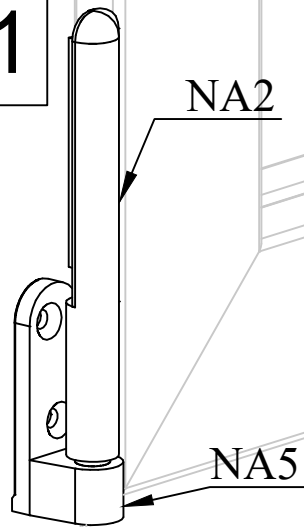

02

04

03

05

06

08

07-1

07-2

09

Pos	19.12.2017 Piece list - Stückliste - Liste des pièces - Elementi - Stuklijst - Tükitabel 14 94x1850 TUK.2.056.SVP.MMX28 SGA+28	1/2	Q	P (mm)	L (mm)
Glass size - Glasgröße - Taille de la vitre - Misura del vetro - Glas afmeting - Klaasi mõõt: 502x750 mm			 <p>1418x1794 mm</p>		
					
1	Upper door jamb - Türrahmen oben - Cadre de porte supérieur - Telaio superiore della porta - Bovendorpel - Ukse ülemine leng		1	66x100	1438
2	Left door jamb - Türrahmen links - Cadre de porte gauche - Telaio montante sinistro della porta - Linkerstijl deurframe - Ukse vasak leng		1	66x80	1850
3	Right door jamb - Türrahmen rechts - Cadre de porte droit - Telaio montante destro della porta - Rechterstijl deurframe - Ukse parem leng		1	66x80	1850
4	Doorstep - Swelle - Barre de seuil - Soglia della porta - Deurdorpel - Lävepakk		1	20x21	1418
5	Connection strip - Deckleiste - Baguette de battement - Profilo verticale della porta - Stulplijst - Kokkuvalltsiliist		1	13x32	1812
6	Georgian bars - Sprossen - Croisillons - La griglia georgiana - Raamverdeling - Petteliistud		2	15x25	784
7	Georgian bars - Sprossen - Croisillons - La griglia georgiana - Raamverdeling - Petteliistud		4	15x25	536