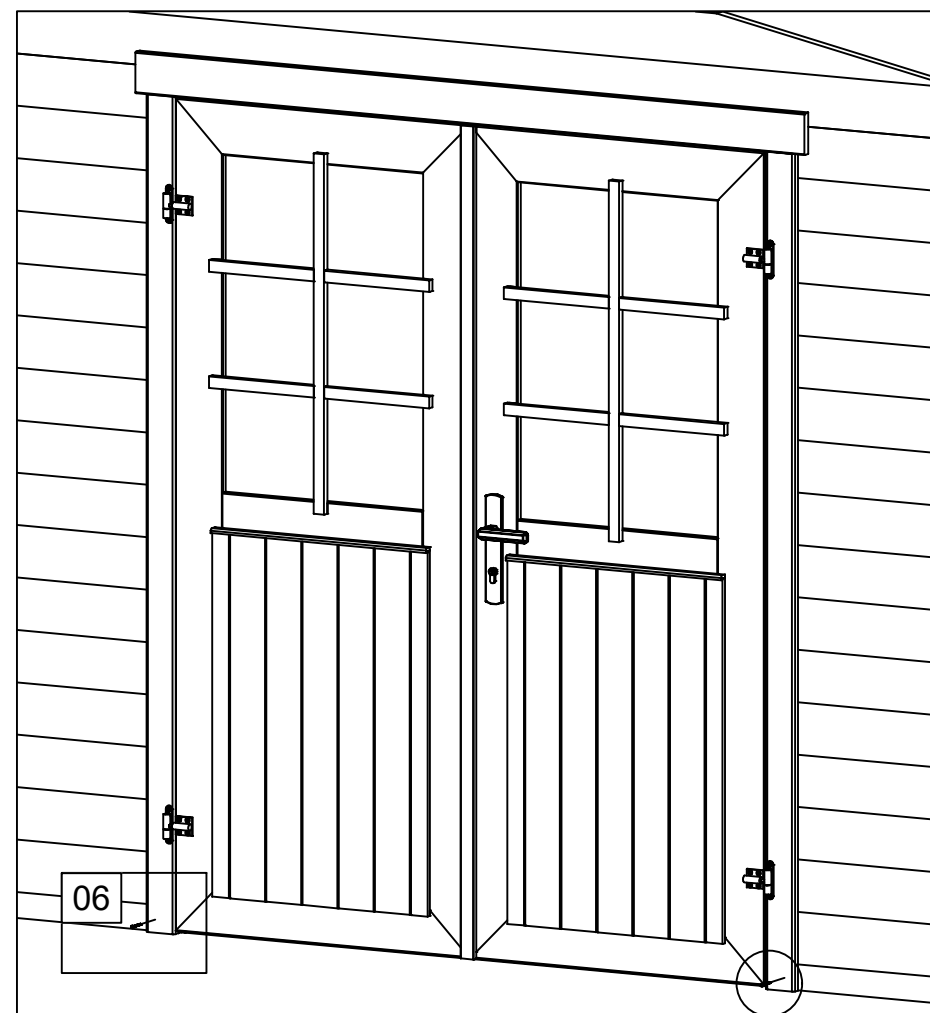

09

Pos	19.12.2017 Piece list - Stückliste - Liste des pièces - Elementi - Stuklijst - Tükitabel 14 94x1850 TUK.2.056.SVP.MMX28 SGA+28	1/2	Q	P (mm)	L (mm)
Glass size - Glasgröße - Taille de la vitre - Misura del vetro - Glas afmeting - Klaasi mõõt: 502x750 mm			 <p>1418x1794 mm</p>		
					
1	Upper door jamb - Türrahmen oben - Cadre de porte supérieur - Telaio superiore della porta - Bovendorpel - Ukse ülemine leng		1	66x100	1438
2	Left door jamb - Türrahmen links - Cadre de porte gauche - Telaio montante sinistro della porta - Linkerstijl deurframe - Ukse vasak leng		1	66x80	1850
3	Right door jamb - Türrahmen rechts - Cadre de porte droit - Telaio montante destro della porta - Rechterstijl deurframe - Ukse parem leng		1	66x80	1850
4	Doorstep - Swelle - Barre de seuil - Soglia della porta - Deurdorpel - Lävepakk		1	20x21	1418
5	Connection strip - Deckleiste - Baguette de battement - Profilo verticale della porta - Stulplijst - Kokkuvalltsiliist		1	13x32	1812
6	Georgian bars - Sprossen - Croisillons - La griglia georgiana - Raamverdeling - Petteliistud		2	15x25	784
7	Georgian bars - Sprossen - Croisillons - La griglia georgiana - Raamverdeling - Petteliistud		4	15x25	536

01

04

02

05

03

06