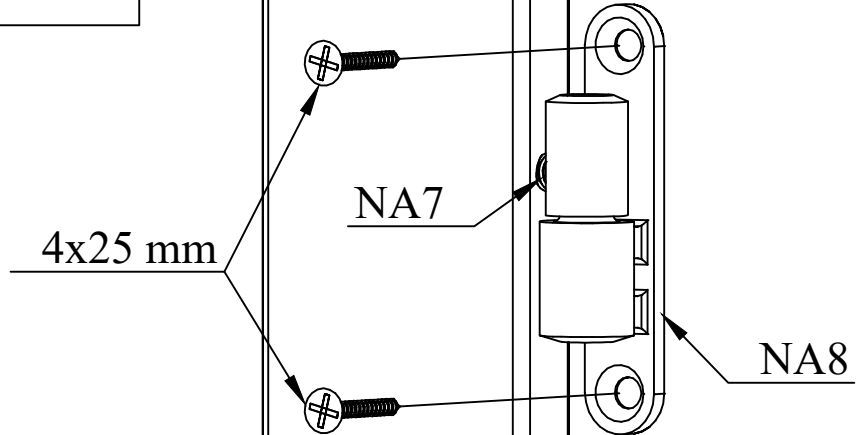

02

04

03

05

06

08

07-1

07-2

09

Pos	19.12.2017 Piece list - Stückliste - Liste des pièces - Elementi - Stuklijst - Tükitabel 14 94x1850 TUK.2.056.SVP.MMX28 SGA+28	1/2	Q	P (mm)	L (mm)
Glass size - Glasgröße - Taille de la vitre - Misura del vetro - Glas afmeting - Klaasi mõõt: 502x750 mm			 <p>1418x1794 mm</p>		
					
1	Upper door jamb - Türrahmen oben - Cadre de porte supérieur - Telaio superiore della porta - Bovendorpel - Ukse ülemine leng		1	66x100	1438
2	Left door jamb - Türrahmen links - Cadre de porte gauche - Telaio montante sinistro della porta - Linkerstijl deurframe - Ukse vasak leng		1	66x80	1850
3	Right door jamb - Türrahmen rechts - Cadre de porte droit - Telaio montante destro della porta - Rechterstijl deurframe - Ukse parem leng		1	66x80	1850
4	Doorstep - Swelle - Barre de seuil - Soglia della porta - Deurdorpel - Lävepakk		1	20x21	1418
5	Connection strip - Deckleiste - Baguette de battement - Profilo verticale della porta - Stulplijst - Kokkuvalltsiliist		1	13x32	1812
6	Georgian bars - Sprossen - Croisillons - La griglia georgiana - Raamverdeling - Petteliistud		2	15x25	784
7	Georgian bars - Sprossen - Croisillons - La griglia georgiana - Raamverdeling - Petteliistud		4	15x25	536