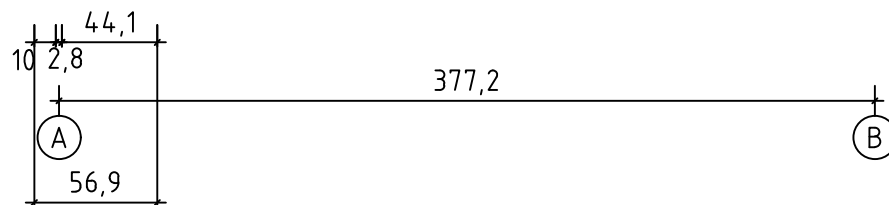

Kirian 300
Art. Nr. 2839296
1/6

07.11.2017

Groundplan - Grundplan - Plan de masse - Planimetria -
Plattegrond - Põhiplaan

Art. Nr. 2839296

Art. Nr. 2839296

Pos	07.11.2017 Piece list - Stückliste - Liste des pièces - Elementi - Stuklijst - Tükítabel Art. Nr. 2839296 5/6	Q	P (mm)	L (mm)
001		1	28x57	569
002		37	28x114	569
003		1	28x114	569
004		1	28x114	4200
005		1	28x120	4200
006		1	28x57	4000
007		17	28x114	4000
008		1	28x120	4200
009		18	28x114	3200
WA-1		1		
WB-1		1		
A-PR1	Roof beam - Dachbalken - Panne de toit - Perlina del tetto - Gordingen / dakbalk - Pärilin 	4	44x140	4200
	Roof boards - Dachbretter - Voliges - Perlina per tetto - Dakhout - Katuselaud 	47	90x15	2550
	Roof boards - Dachbretter - Voliges - Perlina per tetto - Dakhout - Katuselaud 	47	90x15	1550
	Roofing felt fillet - Dachpappenleiste - Baguette de fixation du feutre bitumeux - Asse per fissaggio guaina bituminosa - Afdekljst asfaltpapier - Katusepapiilist 	2	15x45	1600
	Roofing felt fillet - Dachpappenleiste - Baguette de fixation du feutre bitumeux - Asse per fissaggio guaina bituminosa - Afdekljst asfaltpapier - Katusepapiilist 	2	15x45	2600
	Post - Pfosten - Poteau - Piede registrabile - Stijl - Post 	1	120x120	1960
DRV-1	Roof edge reinforcement - Dachrandverstärkung - Corniere de renfort de bord de toit - Rinforzo x tetto - Dakrand versterking - Räästatugevdus 	2	15x45	4200
KFS-1	Storm protection - Sturmleiste - Latte anti-tempete - Protezione anti vento - Stormverankering / beveiliging - Tormikinnitusliist 	4	22x45	2500
	U-profile - U-profiils - Profile u - Profilo ad u - U-profiel - U-profiil 	1	28x58	2017
	U-profile - U-profiils - Profile u - Profilo ad u - U-profiel - U-profiil 	1	28x58	2190