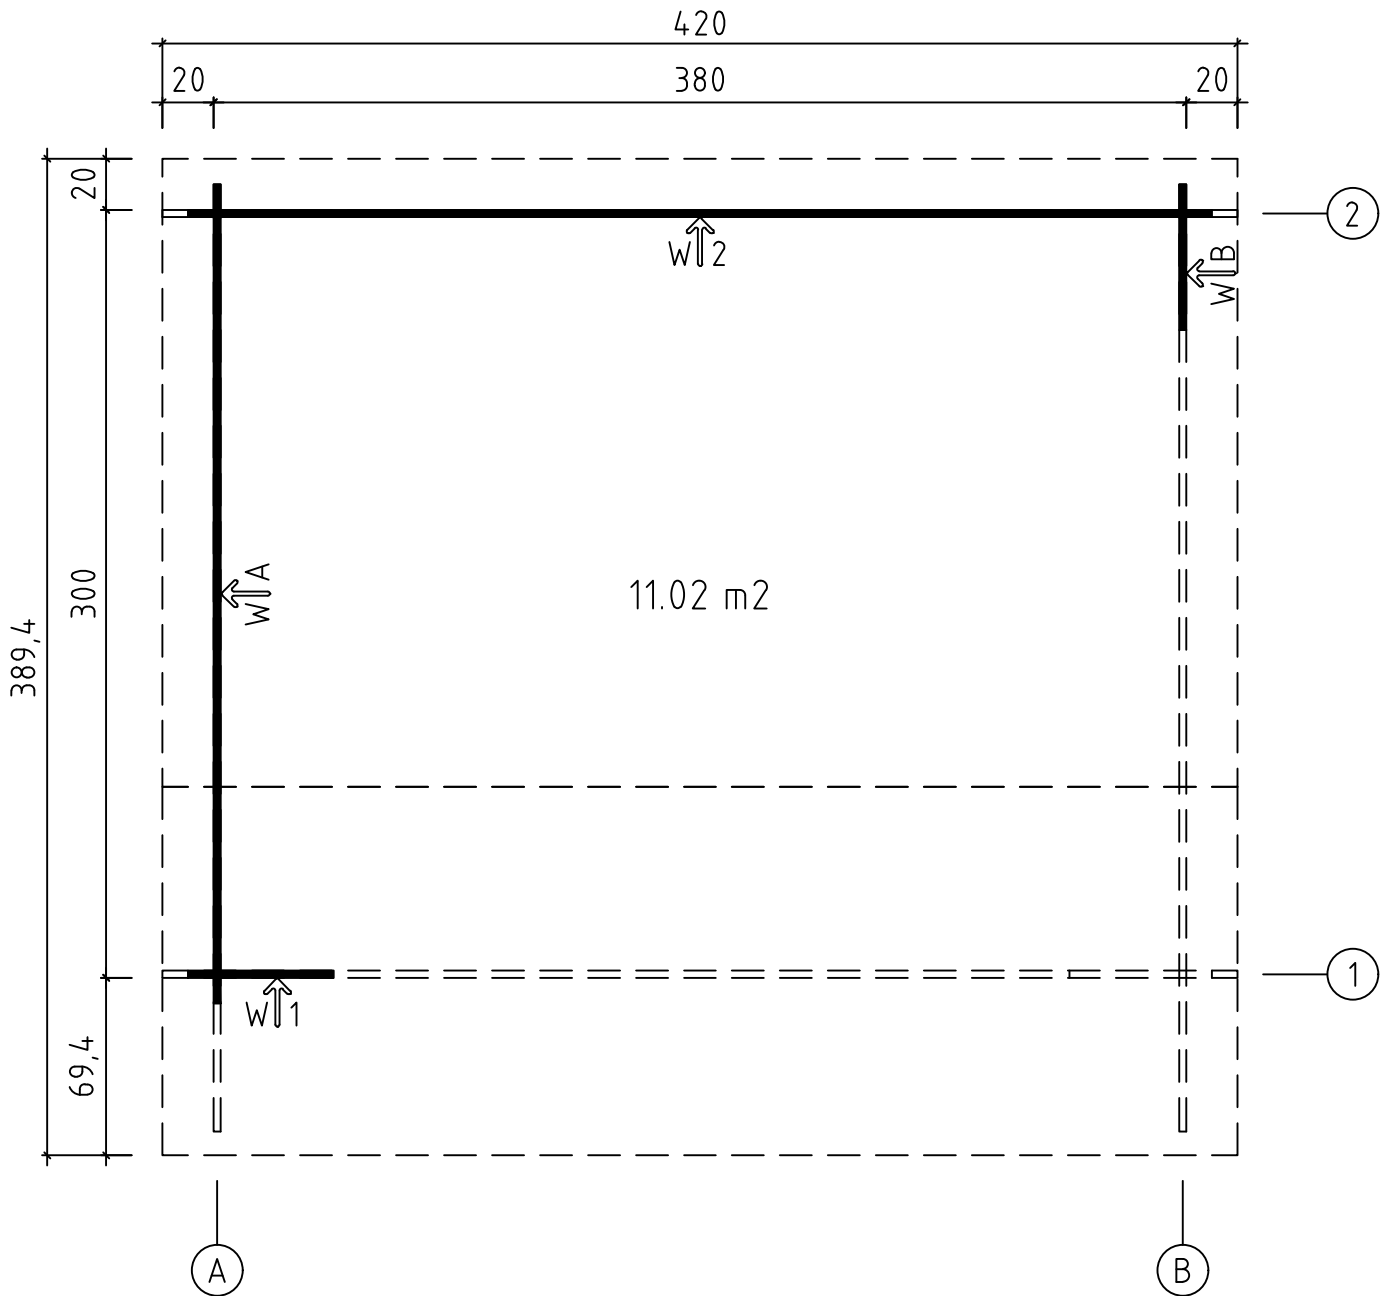

Kirian 300
Art. Nr. 2839296
1/6

07.11.2017

Groundplan - Grundplan - Plan de masse - Planimetria -
Plattegrond - Põhiplaan

Art. Nr. 2839296

Art. Nr. 2839296

Pos	07.11.2017 Piece list - Stückliste - Liste des pièces - Elementi - Stuklijst - Tükítabel Art. Nr. 2839296 5/6	Q	P (mm)	L (mm)
001		1	28x57	569
002		37	28x114	569
003		1	28x114	569
004		1	28x114	4200
005		1	28x120	4200
006		1	28x57	4000
007		17	28x114	4000
008		1	28x120	4200
009		18	28x114	3200
WA-1		1		
WB-1		1		
A-PR1	Roof beam - Dachbalken - Panne de toit - Perlina del tetto - Gordingen / dakbalk - Pärilin 	4	44x140	4200
	Roof boards - Dachbretter - Voliges - Perlina per tetto - Dakhout - Katuselaud 	47	90x15	2550
	Roof boards - Dachbretter - Voliges - Perlina per tetto - Dakhout - Katuselaud 	47	90x15	1550
	Roofing felt fillet - Dachpappenleiste - Baguette de fixation du feutre bitumeux - Asse per fissaggio guaina bituminosa - Afdekljst asfaltpapier - Katusepapiilist 	2	15x45	1600
	Roofing felt fillet - Dachpappenleiste - Baguette de fixation du feutre bitumeux - Asse per fissaggio guaina bituminosa - Afdekljst asfaltpapier - Katusepapiilist 	2	15x45	2600
	Post - Pfosten - Poteau - Piede registrabile - Stijl - Post 	1	120x120	1960
DRV-1	Roof edge reinforcement - Dachrandverstärkung - Corniere de renfort de bord de toit - Rinforzo x tetto - Dakrand versterking - Räästatugevdus 	2	15x45	4200
KFS-1	Storm protection - Sturmleiste - Latte anti-tempete - Protezione anti vento - Stormverankering / beveiliging - Tormikinnitusliist 	4	22x45	2500
	U-profile - U-profiils - Profile u - Profilo ad u - U-profiel - U-profiil 	1	28x58	2017
	U-profile - U-profiils - Profile u - Profilo ad u - U-profiel - U-profiil 	1	28x58	2190