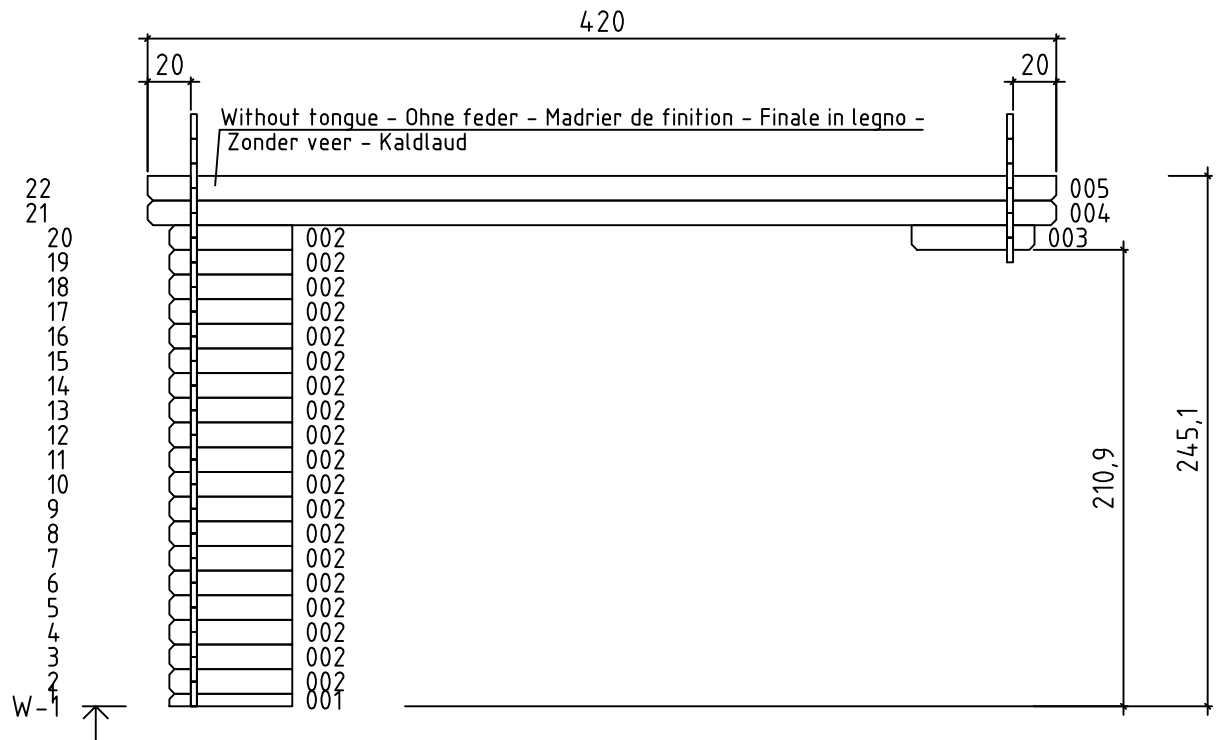

Kirian 300
Art. Nr. 2839296
1/6

07.11.2017

Groundplan - Grundplan - Plan de masse - Planimetria -
Plattegrond - Põhiplaan

Art. Nr. 2839296

Art. Nr. 2839296

Pos	07.11.2017 Piece list - Stückliste - Liste des pièces - Elementi - Stuklijst - Tükítabel Art. Nr. 2839296 5/6	Q	P (mm)	L (mm)
001		1	28x57	569
002		37	28x114	569
003		1	28x114	569
004		1	28x114	4200
005		1	28x120	4200
006		1	28x57	4000
007		17	28x114	4000
008		1	28x120	4200
009		18	28x114	3200
WA-1		1		
WB-1		1		
A-PR1	Roof beam - Dachbalken - Panne de toit - Perlina del tetto - Gordingen / dakbalk - Pärilin 	4	44x140	4200
	Roof boards - Dachbretter - Voliges - Perlina per tetto - Dakhout - Katuselaud 	47	90x15	2550
	Roof boards - Dachbretter - Voliges - Perlina per tetto - Dakhout - Katuselaud 	47	90x15	1550
	Roofing felt fillet - Dachpappenleiste - Baguette de fixation du feutre bitumeux - Asse per fissaggio guaina bituminosa - Afdekljst asfaltpapier - Katusepapiilist 	2	15x45	1600
	Roofing felt fillet - Dachpappenleiste - Baguette de fixation du feutre bitumeux - Asse per fissaggio guaina bituminosa - Afdekljst asfaltpapier - Katusepapiilist 	2	15x45	2600
	Post - Pfosten - Poteau - Piede registrabile - Stijl - Post 	1	120x120	1960
DRV-1	Roof edge reinforcement - Dachrandverstärkung - Corniere de renfort de bord de toit - Rinforzo x tetto - Dakrand versterking - Räästatugevdus 	2	15x45	4200
KFS-1	Storm protection - Sturmleiste - Latte anti-tempete - Protezione anti vento - Stormverankering / beveiliging - Tormikinnitusliist 	4	22x45	2500
	U-profile - U-profiils - Profile u - Profilo ad u - U-profiel - U-profiil 	1	28x58	2017
	U-profile - U-profiils - Profile u - Profilo ad u - U-profiel - U-profiil 	1	28x58	2190