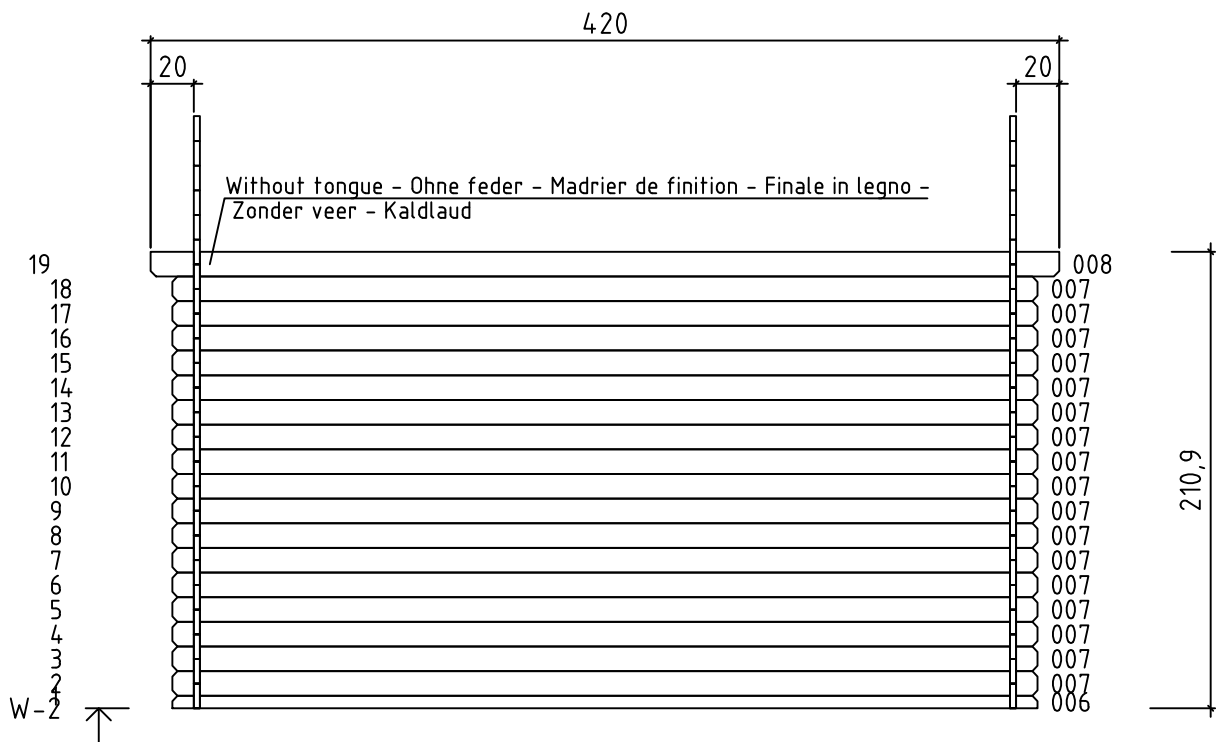

Kirian 300
Art. Nr. 2839296
1/6

07.11.2017

Groundplan - Grundplan - Plan de masse - Planimetria -
Plattegrond - Põhiplaan

Art. Nr. 2839296

Art. Nr. 2839296

Pos	07.11.2017 Piece list - Stückliste - Liste des pièces - Elementi - Stuklijst - Tükítabel Art. Nr. 2839296 5/6	Q	P (mm)	L (mm)
001		1	28x57	569
002		37	28x114	569
003		1	28x114	569
004		1	28x114	4200
005		1	28x120	4200
006		1	28x57	4000
007		17	28x114	4000
008		1	28x120	4200
009		18	28x114	3200
WA-1		1		
WB-1		1		
A-PR1	Roof beam - Dachbalken - Panne de toit - Perlina del tetto - Gordingen / dakbalk - Pärilin 	4	44x140	4200
	Roof boards - Dachbretter - Voliges - Perlina per tetto - Dakhout - Katuselaud 	47	90x15	2550
	Roof boards - Dachbretter - Voliges - Perlina per tetto - Dakhout - Katuselaud 	47	90x15	1550
	Roofing felt fillet - Dachpappenleiste - Baguette de fixation du feutre bitumeux - Asse per fissaggio guaina bituminosa - Afdekljst asfaltpapier - Katusepapiilist 	2	15x45	1600
	Roofing felt fillet - Dachpappenleiste - Baguette de fixation du feutre bitumeux - Asse per fissaggio guaina bituminosa - Afdekljst asfaltpapier - Katusepapiilist 	2	15x45	2600
	Post - Pfosten - Poteau - Piede registrabile - Stijl - Post 	1	120x120	1960
DRV-1	Roof edge reinforcement - Dachrandverstärkung - Corniere de renfort de bord de toit - Rinforzo x tetto - Dakrand versterking - Räästatugevdus 	2	15x45	4200
KFS-1	Storm protection - Sturmleiste - Latte anti-tempete - Protezione anti vento - Stormverankering / beveiliging - Tormikinnitusliist 	4	22x45	2500
	U-profile - U-profiils - Profile u - Profilo ad u - U-profiel - U-profiil 	1	28x58	2017
	U-profile - U-profiils - Profile u - Profilo ad u - U-profiel - U-profiil 	1	28x58	2190