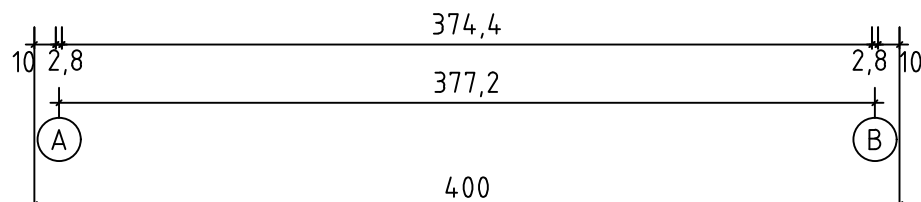

Kirian 300
Art. Nr. 2839296
1/6

07.11.2017

Groundplan - Grundplan - Plan de masse - Planimetria -
Plattegrond - Põhiplaan

Art. Nr. 2839296

Art. Nr. 2839296

Pos	07.11.2017 Piece list - Stückliste - Liste des pièces - Elementi - Stuklijst - Tükítabel Art. Nr. 2839296 5/6	Q	P (mm)	L (mm)
001		1	28x57	569
002		37	28x114	569
003		1	28x114	569
004		1	28x114	4200
005		1	28x120	4200
006		1	28x57	4000
007		17	28x114	4000
008		1	28x120	4200
009		18	28x114	3200
WA-1		1		
WB-1		1		
A-PR1	Roof beam - Dachbalken - Panne de toit - Perlina del tetto - Gordingen / dakbalk - Pärilin 	4	44x140	4200
	Roof boards - Dachbretter - Voliges - Perlina per tetto - Dakhout - Katuselaud 	47	90x15	2550
	Roof boards - Dachbretter - Voliges - Perlina per tetto - Dakhout - Katuselaud 	47	90x15	1550
	Roofing felt fillet - Dachpappenleiste - Baguette de fixation du feutre bitumeux - Asse per fissaggio guaina bituminosa - Afdekljst asfaltpapier - Katusepapiilist 	2	15x45	1600
	Roofing felt fillet - Dachpappenleiste - Baguette de fixation du feutre bitumeux - Asse per fissaggio guaina bituminosa - Afdekljst asfaltpapier - Katusepapiilist 	2	15x45	2600
	Post - Pfosten - Poteau - Piede registrabile - Stijl - Post 	1	120x120	1960
DRV-1	Roof edge reinforcement - Dachrandverstärkung - Corniere de renfort de bord de toit - Rinforzo x tetto - Dakrand versterking - Räästatugevdus 	2	15x45	4200
KFS-1	Storm protection - Sturmleiste - Latte anti-tempete - Protezione anti vento - Stormverankering / beveiliging - Tormikinnitusliist 	4	22x45	2500
	U-profile - U-profiils - Profile u - Profilo ad u - U-profiel - U-profiil 	1	28x58	2017
	U-profile - U-profiils - Profile u - Profilo ad u - U-profiel - U-profiil 	1	28x58	2190