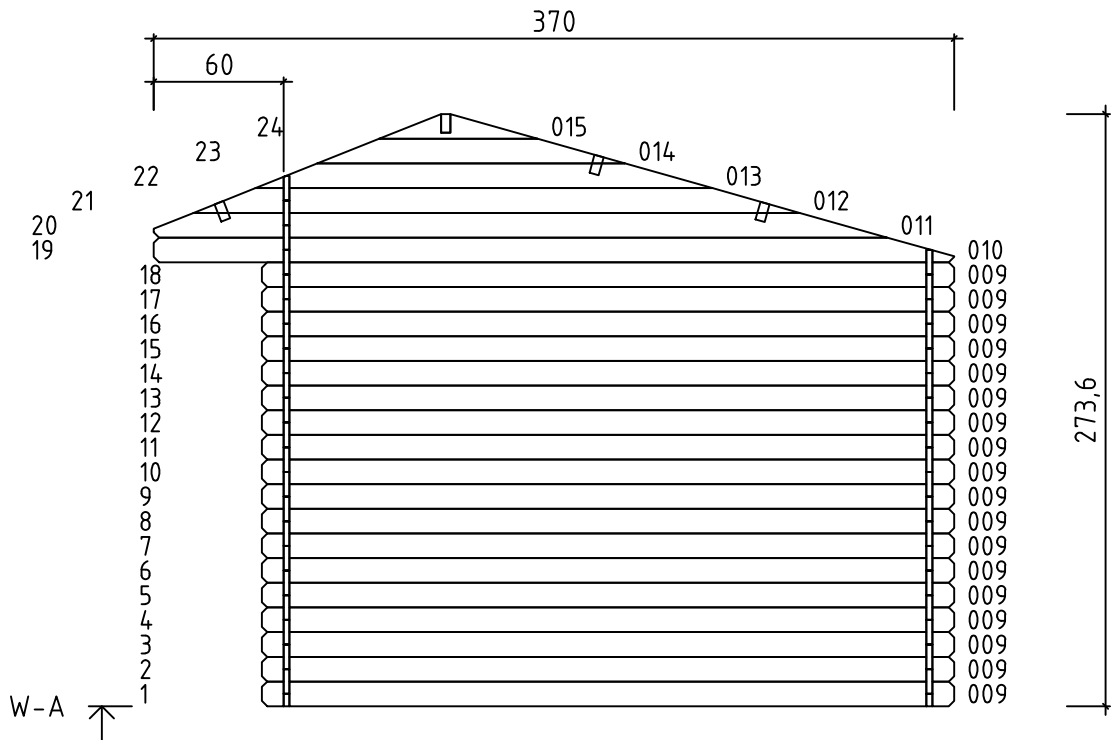

Kirian 300
Art. Nr. 2839296
1/6

07.11.2017

Groundplan - Grundplan - Plan de masse - Planimetria -
Plattegrond - Põhiplaan

Art. Nr. 2839296

Art. Nr. 2839296

Pos	07.11.2017 Piece list - Stückliste - Liste des pièces - Elementi - Stuklijst - Tükítabel Art. Nr. 2839296 5/6	Q	P (mm)	L (mm)
001		1	28x57	569
002		37	28x114	569
003		1	28x114	569
004		1	28x114	4200
005		1	28x120	4200
006		1	28x57	4000
007		17	28x114	4000
008		1	28x120	4200
009		18	28x114	3200
WA-1		1		
WB-1		1		
A-PR1	Roof beam - Dachbalken - Panne de toit - Perlina del tetto - Gordingen / dakbalk - Pärilin 	4	44x140	4200
	Roof boards - Dachbretter - Voliges - Perlina per tetto - Dakhout - Katuselaud 	47	90x15	2550
	Roof boards - Dachbretter - Voliges - Perlina per tetto - Dakhout - Katuselaud 	47	90x15	1550
	Roofing felt fillet - Dachpappenleiste - Baguette de fixation du feutre bitumeux - Asse per fissaggio guaina bituminosa - Afdekljst asfaltpapier - Katusepapiilist 	2	15x45	1600
	Roofing felt fillet - Dachpappenleiste - Baguette de fixation du feutre bitumeux - Asse per fissaggio guaina bituminosa - Afdekljst asfaltpapier - Katusepapiilist 	2	15x45	2600
	Post - Pfosten - Poteau - Piede registrabile - Stijl - Post 	1	120x120	1960
DRV-1	Roof edge reinforcement - Dachrandverstärkung - Corniere de renfort de bord de toit - Rinforzo x tetto - Dakrand versterking - Räästatugevdus 	2	15x45	4200
KFS-1	Storm protection - Sturmleiste - Latte anti-tempete - Protezione anti vento - Stormverankering / beveiliging - Tormikinnitusliist 	4	22x45	2500
	U-profile - U-profiils - Profile u - Profilo ad u - U-profiel - U-profiil 	1	28x58	2017
	U-profile - U-profiils - Profile u - Profilo ad u - U-profiel - U-profiil 	1	28x58	2190