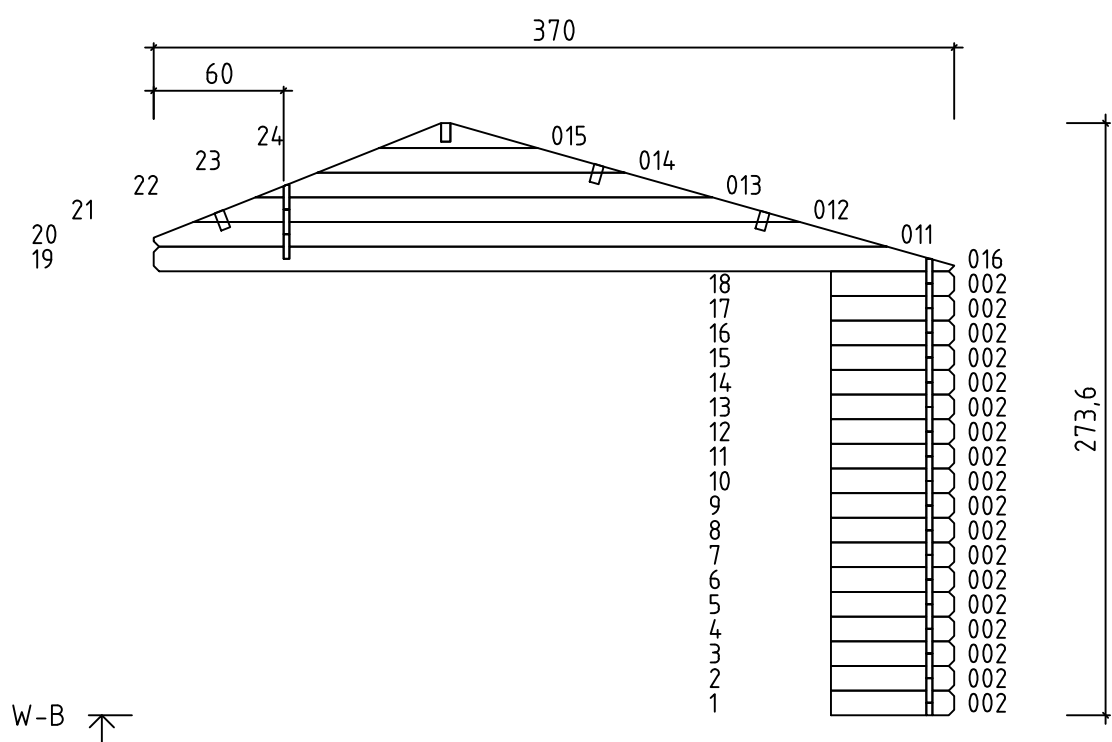

Kirian 300
Art. Nr. 2839296
1/6

07.11.2017

Groundplan - Grundplan - Plan de masse - Planimetria -
Plattegrond - Põhiplaan

Art. Nr. 2839296

Art. Nr. 2839296

Pos	07.11.2017 Piece list - Stückliste - Liste des pièces - Elementi - Stuklijst - Tükítabel Art. Nr. 2839296 5/6	Q	P (mm)	L (mm)
001		1	28x57	569
002		37	28x114	569
003		1	28x114	569
004		1	28x114	4200
005		1	28x120	4200
006		1	28x57	4000
007		17	28x114	4000
008		1	28x120	4200
009		18	28x114	3200
WA-1		1		
WB-1		1		
A-PR1	Roof beam - Dachbalken - Panne de toit - Perlina del tetto - Gordingen / dakbalk - Pärilin 	4	44x140	4200
	Roof boards - Dachbretter - Voliges - Perlina per tetto - Dakhout - Katuselaud 	47	90x15	2550
	Roof boards - Dachbretter - Voliges - Perlina per tetto - Dakhout - Katuselaud 	47	90x15	1550
	Roofing felt fillet - Dachpappenleiste - Baguette de fixation du feutre bitumeux - Asse per fissaggio guaina bituminosa - Afdekljst asfaltpapier - Katusepapiilist 	2	15x45	1600
	Roofing felt fillet - Dachpappenleiste - Baguette de fixation du feutre bitumeux - Asse per fissaggio guaina bituminosa - Afdekljst asfaltpapier - Katusepapiilist 	2	15x45	2600
	Post - Pfosten - Poteau - Piede registrabile - Stijl - Post 	1	120x120	1960
DRV-1	Roof edge reinforcement - Dachrandverstärkung - Corniere de renfort de bord de toit - Rinforzo x tetto - Dakrand versterking - Räästatugevdus 	2	15x45	4200
KFS-1	Storm protection - Sturmleiste - Latte anti-tempete - Protezione anti vento - Stormverankering / beveiliging - Tormikinnitusliist 	4	22x45	2500
	U-profile - U-profiils - Profile u - Profilo ad u - U-profiel - U-profiil 	1	28x58	2017
	U-profile - U-profiils - Profile u - Profilo ad u - U-profiel - U-profiil 	1	28x58	2190