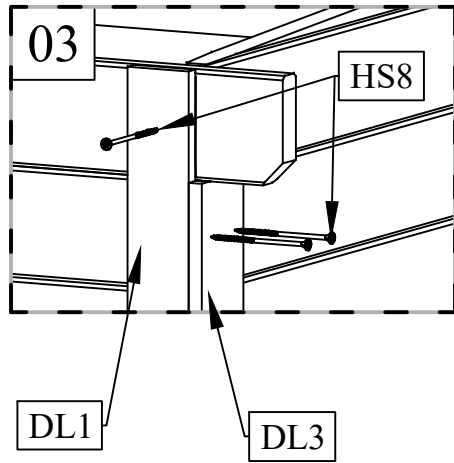

Art.Nr. 2846196

12.02.2020

2/4