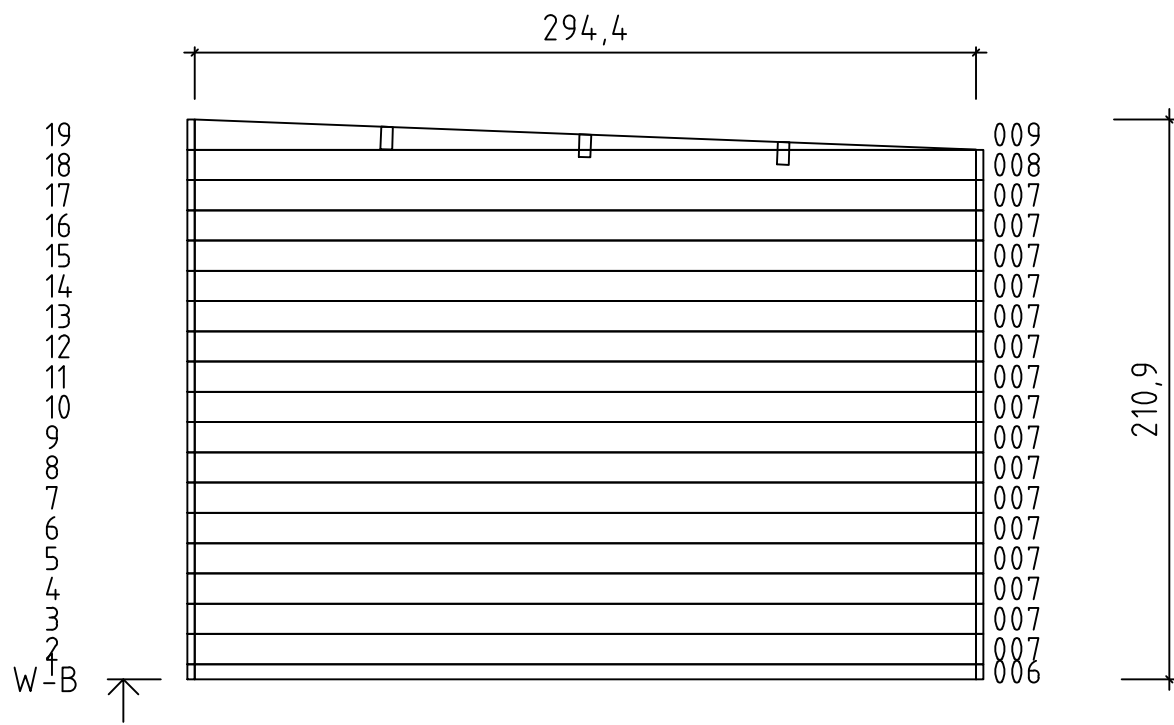

Art. Nr. 2847196