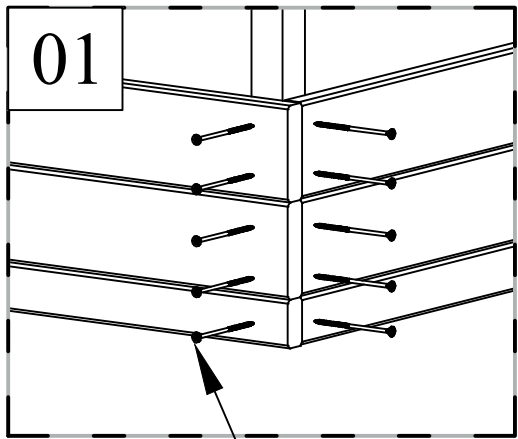

Pos	Piece list - Stückliste - Liste des pièces - Elementi - Stuklijst - Tükitalabel 1494x1850 TUK.4.020.MXVP.MMX28 MXGA+28	1/2	Q	P (mm)	L (mm)
	Glass size - Glasgröße - Taille de la vitre - Misura del vetro - Glas afmeting - Klaasi mõõt: 502x325 mm				
	  <p>1418x1792 mm</p>				
1	Upper door jamb - Türrahmen oben - Cadre de porte supérieur - Telaio superiore della porta - Bovendorpel - Ukse ülemine leng		1	66x100	1438
2	Left door jamb - Türrahmen links - Cadre de porte gauche - Telaio montante sinistro della porta - Linkerstijl deurframe - Ukse vasak leng		1	66x80	1850
3	Right door jamb - Türrahmen rechts - Cadre de porte droit - Telaio montante destro della porta - Rechterstijl deurframe - Ukse parem leng		1	66x80	1850
4	Doorstep - Swelle - Barre de seuil - Soglia della porta - Deurdorpel - Lävepak		1	20x21	1418
5	Connection strip - Deckleiste - Baguette de battement - Profilo verticale della porta - Stulplijst - kokkuvaltsiliist		1	13x32	1812

01

04

02

05

03

06

Art.Nr. 2847196

HS13