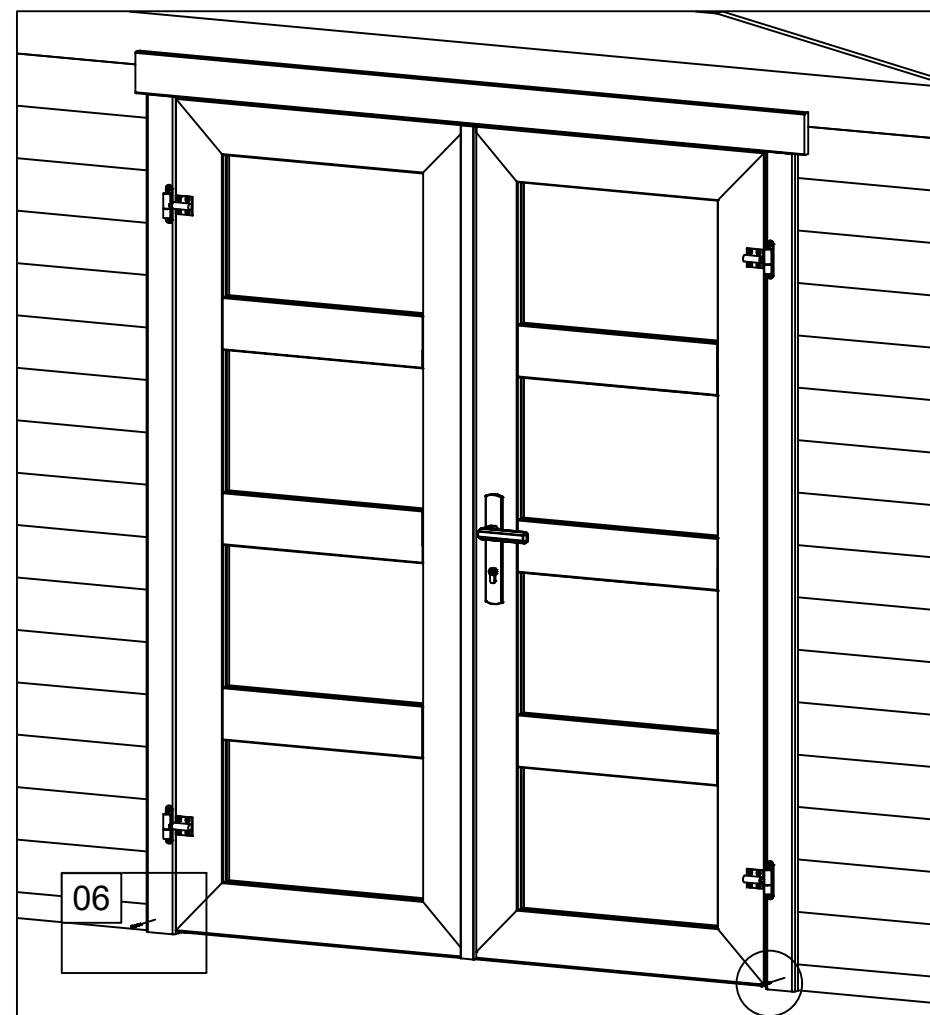

Pos	Piece list - Stückliste - Liste des pièces - Elementi - Stuklijst - Tükitalabel 1494x1850 TUK.4.020.MXVP.MMX28 MXGA+28	1/2	Q	P (mm)	L (mm)
	Glass size - Glasgröße - Taille de la vitre - Misura del vetro - Glas afmeting - Klaasi mõõt: 502x325 mm				
	  <p>1418x1792 mm</p>				
1	Upper door jamb - Türrahmen oben - Cadre de porte supérieur - Telaio superiore della porta - Bovendorpel - Ukse ülemine leng		1	66x100	1438
2	Left door jamb - Türrahmen links - Cadre de porte gauche - Telaio montante sinistro della porta - Linkerstijl deurframe - Ukse vasak leng		1	66x80	1850
3	Right door jamb - Türrahmen rechts - Cadre de porte droit - Telaio montante destro della porta - Rechterstijl deurframe - Ukse parem leng		1	66x80	1850
4	Doorstep - Swelle - Barre de seuil - Soglia della porta - Deurdorpel - Lävepak		1	20x21	1418
5	Connection strip - Deckleiste - Baguette de battement - Profilo verticale della porta - Stulplijst - kokkuvaltsiliist		1	13x32	1812