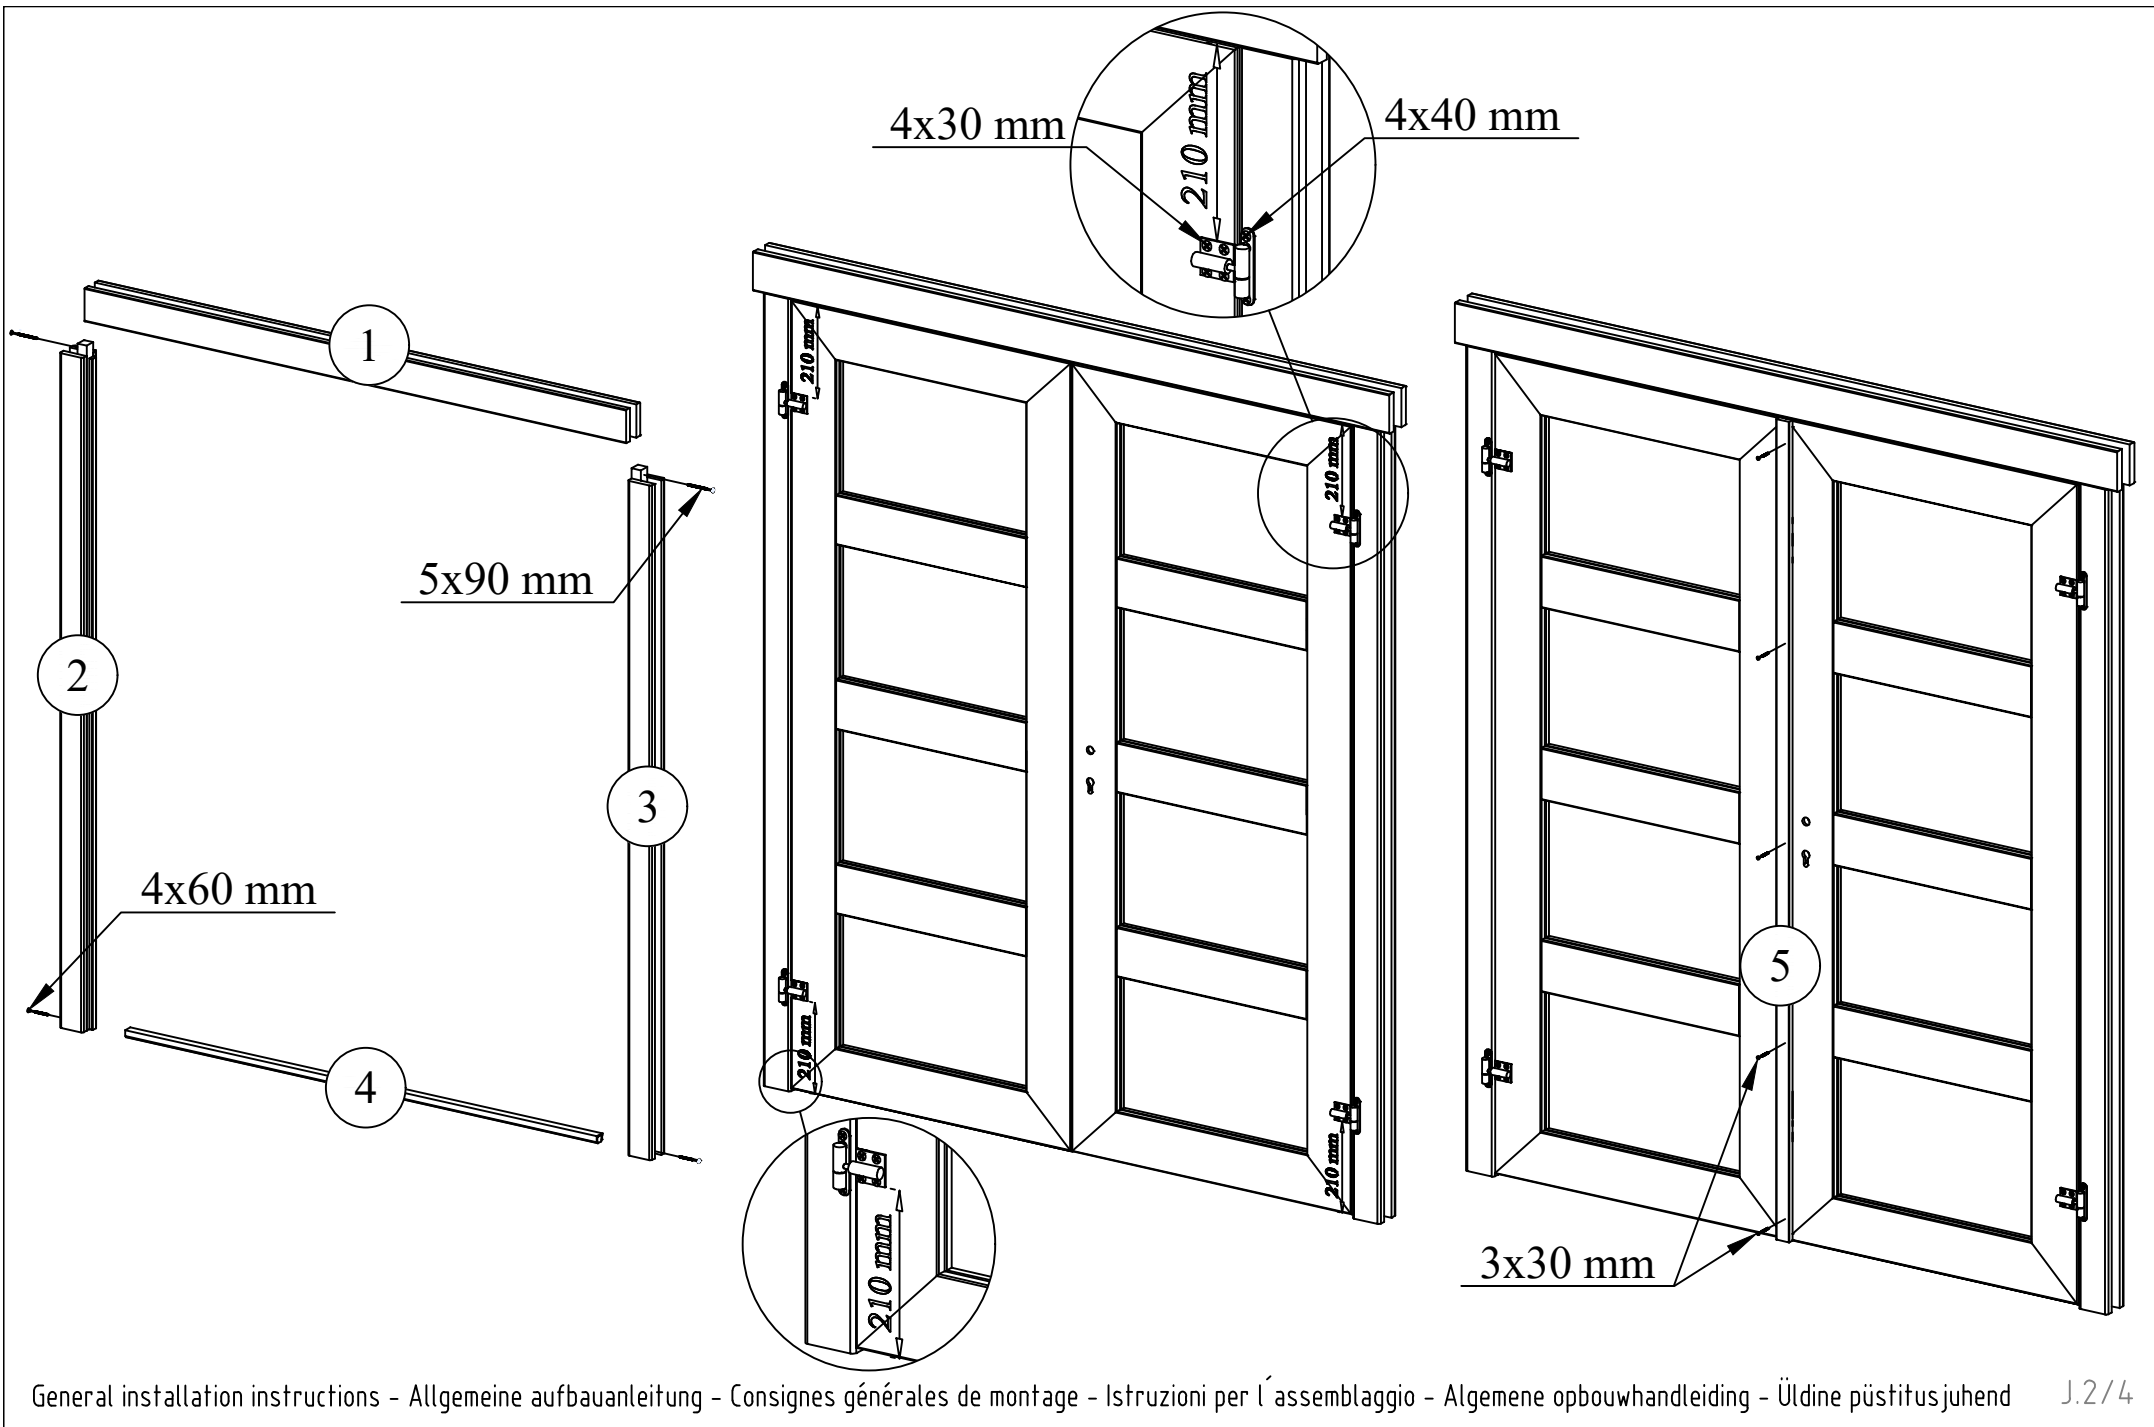

Pos	Piece list - Stückliste - Liste des pièces - Elementi - Stuklijst - Tükitalabel 1494x1850 TUK.4.020.MXVP.MMX28 MXGA+28	1/2	Q	P (mm)	L (mm)
	Glass size - Glasgröße - Taille de la vitre - Misura del vetro - Glas afmeting - Klaasi mõõt: 502x325 mm				
	  <p>1418x1792 mm</p>				
1	Upper door jamb - Türrahmen oben - Cadre de porte supérieur - Telaio superiore della porta - Bovendorpel - Ukse ülemine leng		1	66x100	1438
2	Left door jamb - Türrahmen links - Cadre de porte gauche - Telaio montante sinistro della porta - Linkerstijl deurframe - Ukse vasak leng		1	66x80	1850
3	Right door jamb - Türrahmen rechts - Cadre de porte droit - Telaio montante destro della porta - Rechterstijl deurframe - Ukse parem leng		1	66x80	1850
4	Doorstep - Swelle - Barre de seuil - Soglia della porta - Deurdorpel - Lävepak		1	20x21	1418
5	Connection strip - Deckleiste - Baguette de battement - Profilo verticale della porta - Stulplijst - kokkuvaltsiliist		1	13x32	1812