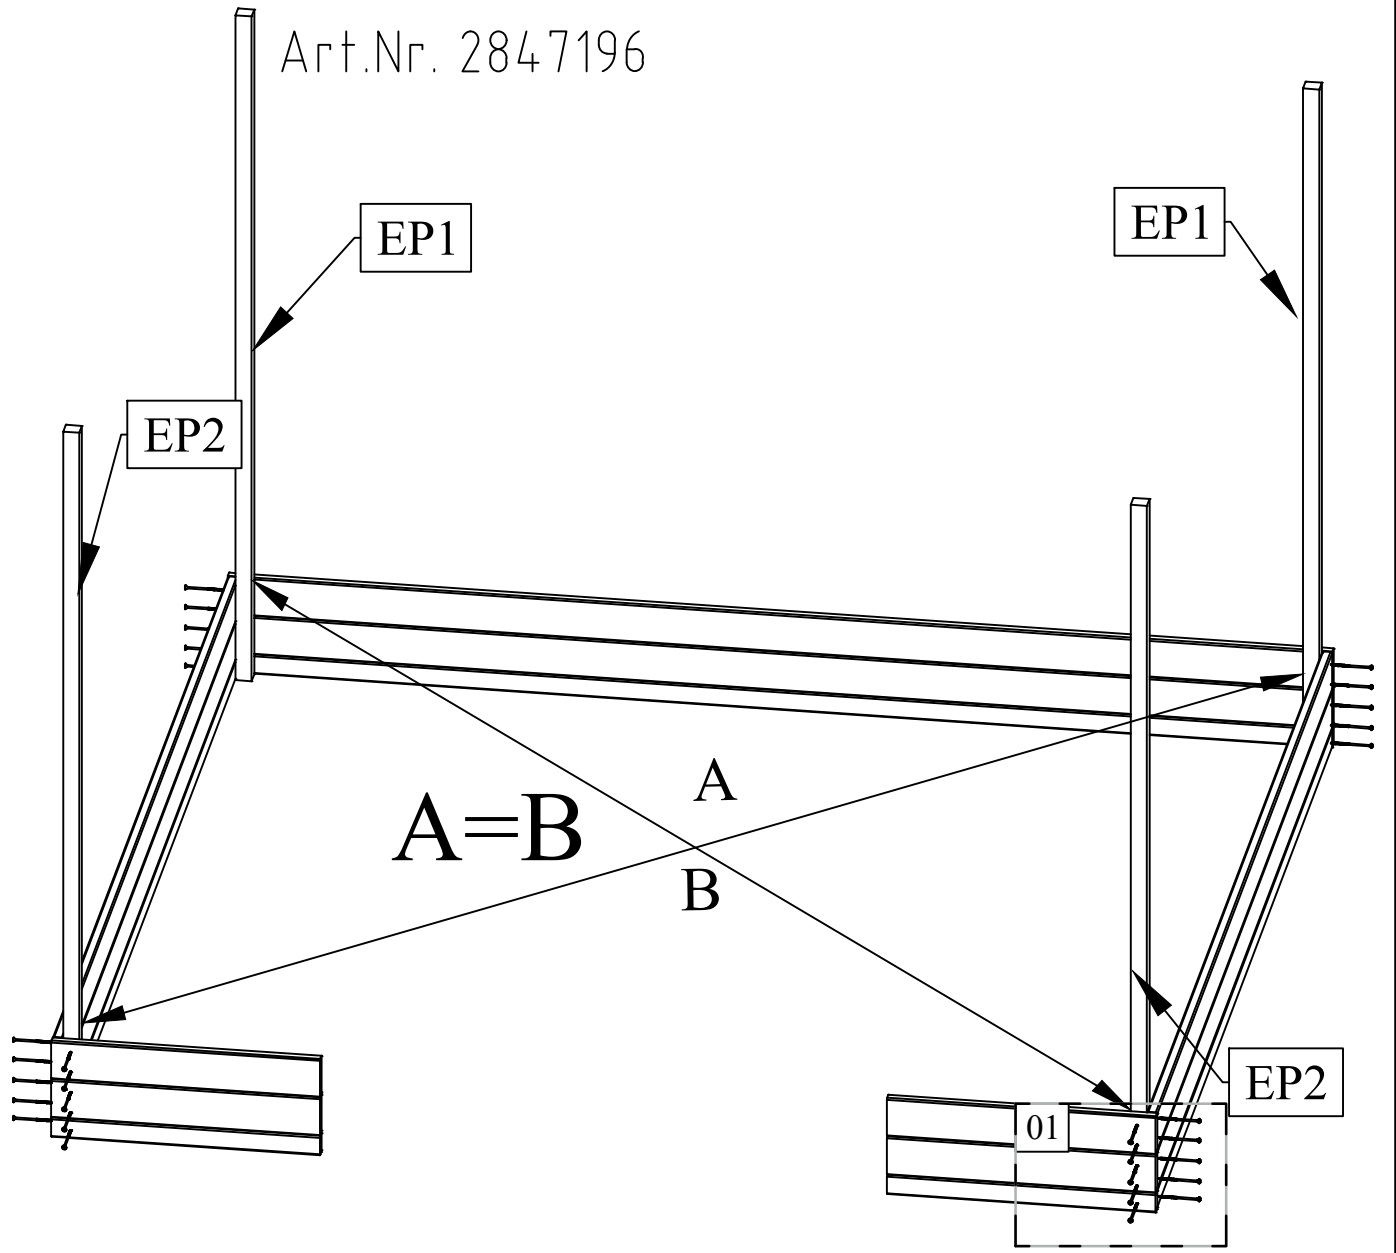

Art.Nr. 2847196

HS13

HS12