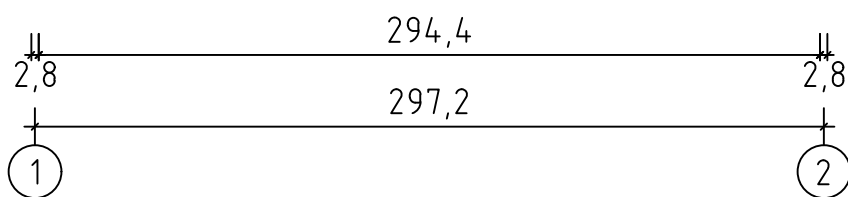

Art. Nr. 2847196