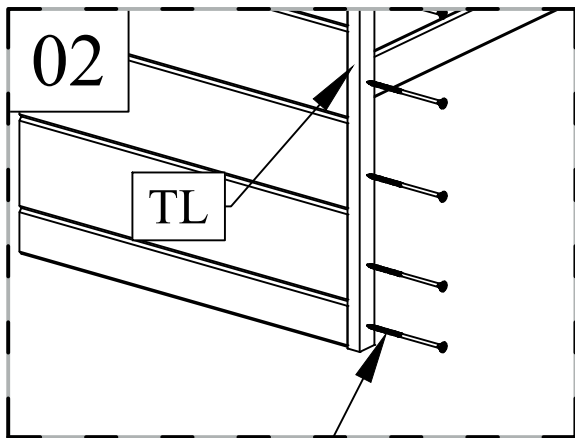

Art.Nr. 2847196

HS13

HS12