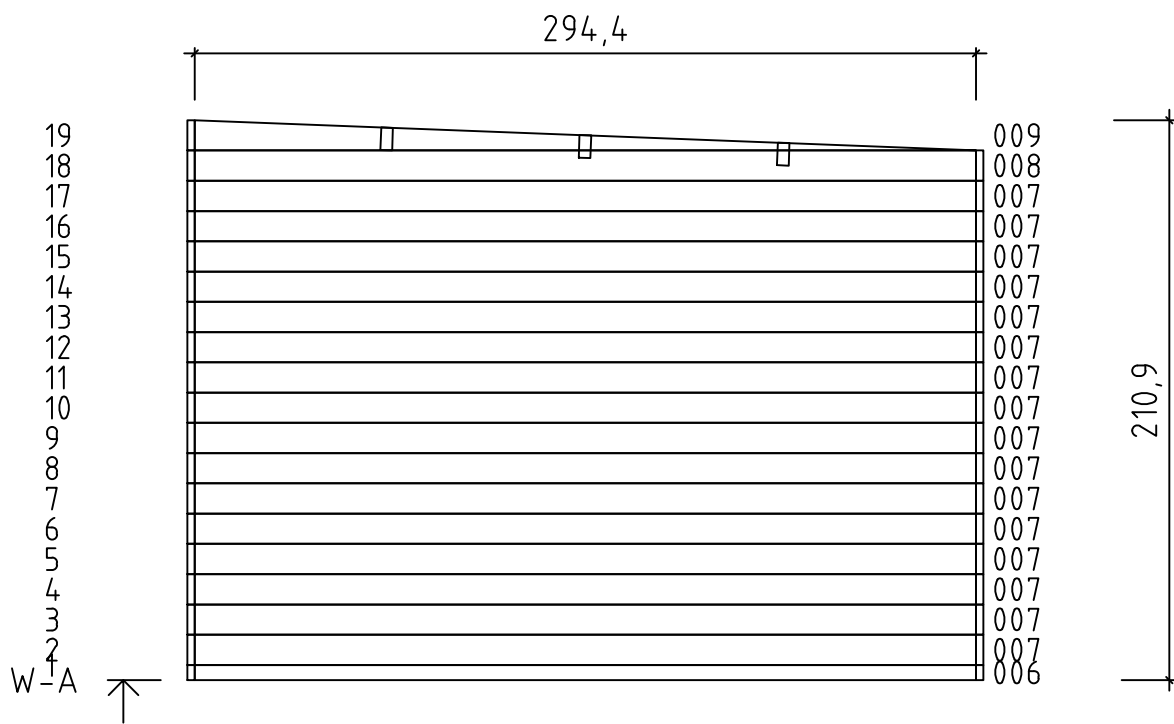

Art. Nr. 2847196