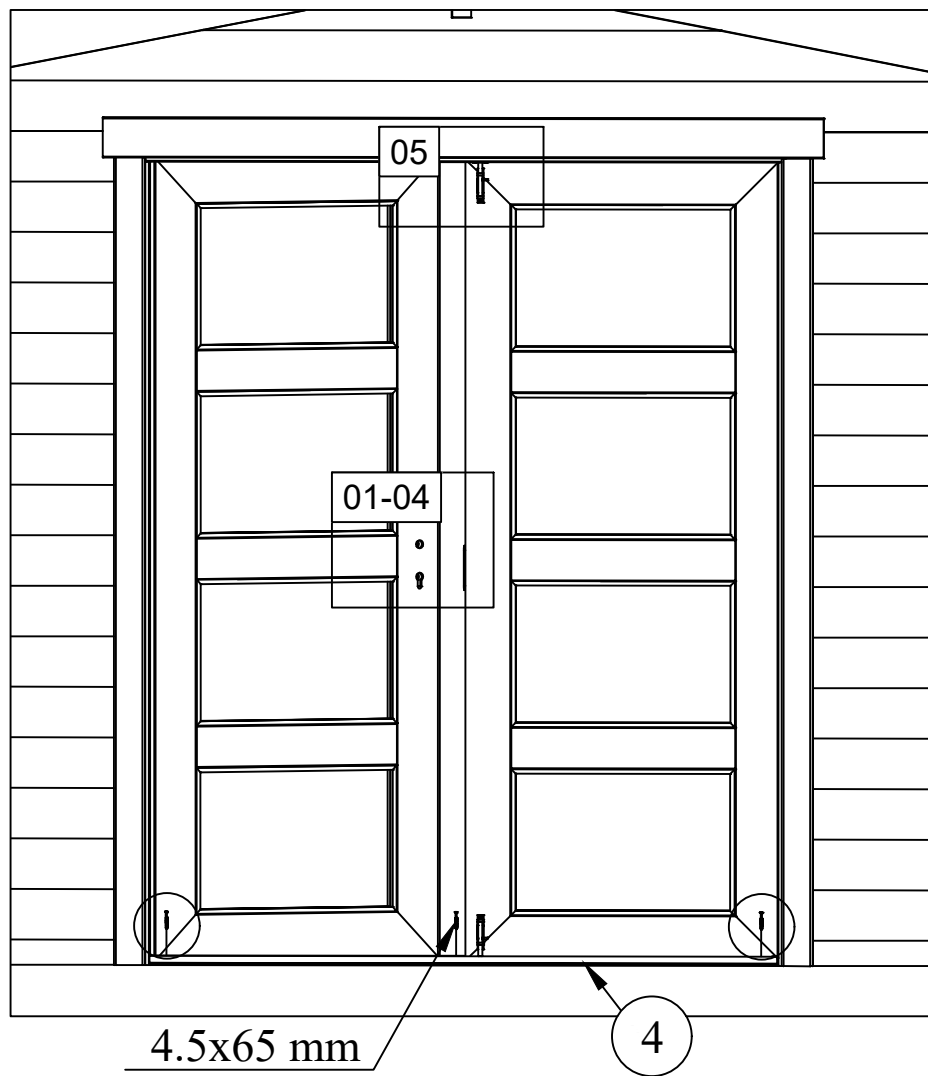

Pos	Piece list - Stückliste - Liste des pièces - Elementi - Stuklijst - Tükitalabel 1494x1850 TUK.4.020.MXVP.MMX28 MXGA+28	1/2	Q	P (mm)	L (mm)
	Glass size - Glasgröße - Taille de la vitre - Misura del vetro - Glas afmeting - Klaasi mõõt: 502x325 mm				
	  <p>1418x1792 mm</p>				
1	Upper door jamb - Türrahmen oben - Cadre de porte supérieur - Telaio superiore della porta - Bovendorpel - Ukse ülemine leng		1	66x100	1438
2	Left door jamb - Türrahmen links - Cadre de porte gauche - Telaio montante sinistro della porta - Linkerstijl deurframe - Ukse vasak leng		1	66x80	1850
3	Right door jamb - Türrahmen rechts - Cadre de porte droit - Telaio montante destro della porta - Rechterstijl deurframe - Ukse parem leng		1	66x80	1850
4	Doorstep - Swelle - Barre de seuil - Soglia della porta - Deurdorpel - Lävepak		1	20x21	1418
5	Connection strip - Deckleiste - Baguette de battement - Profilo verticale della porta - Stulplijst - kokkuvaltsiliist		1	13x32	1812