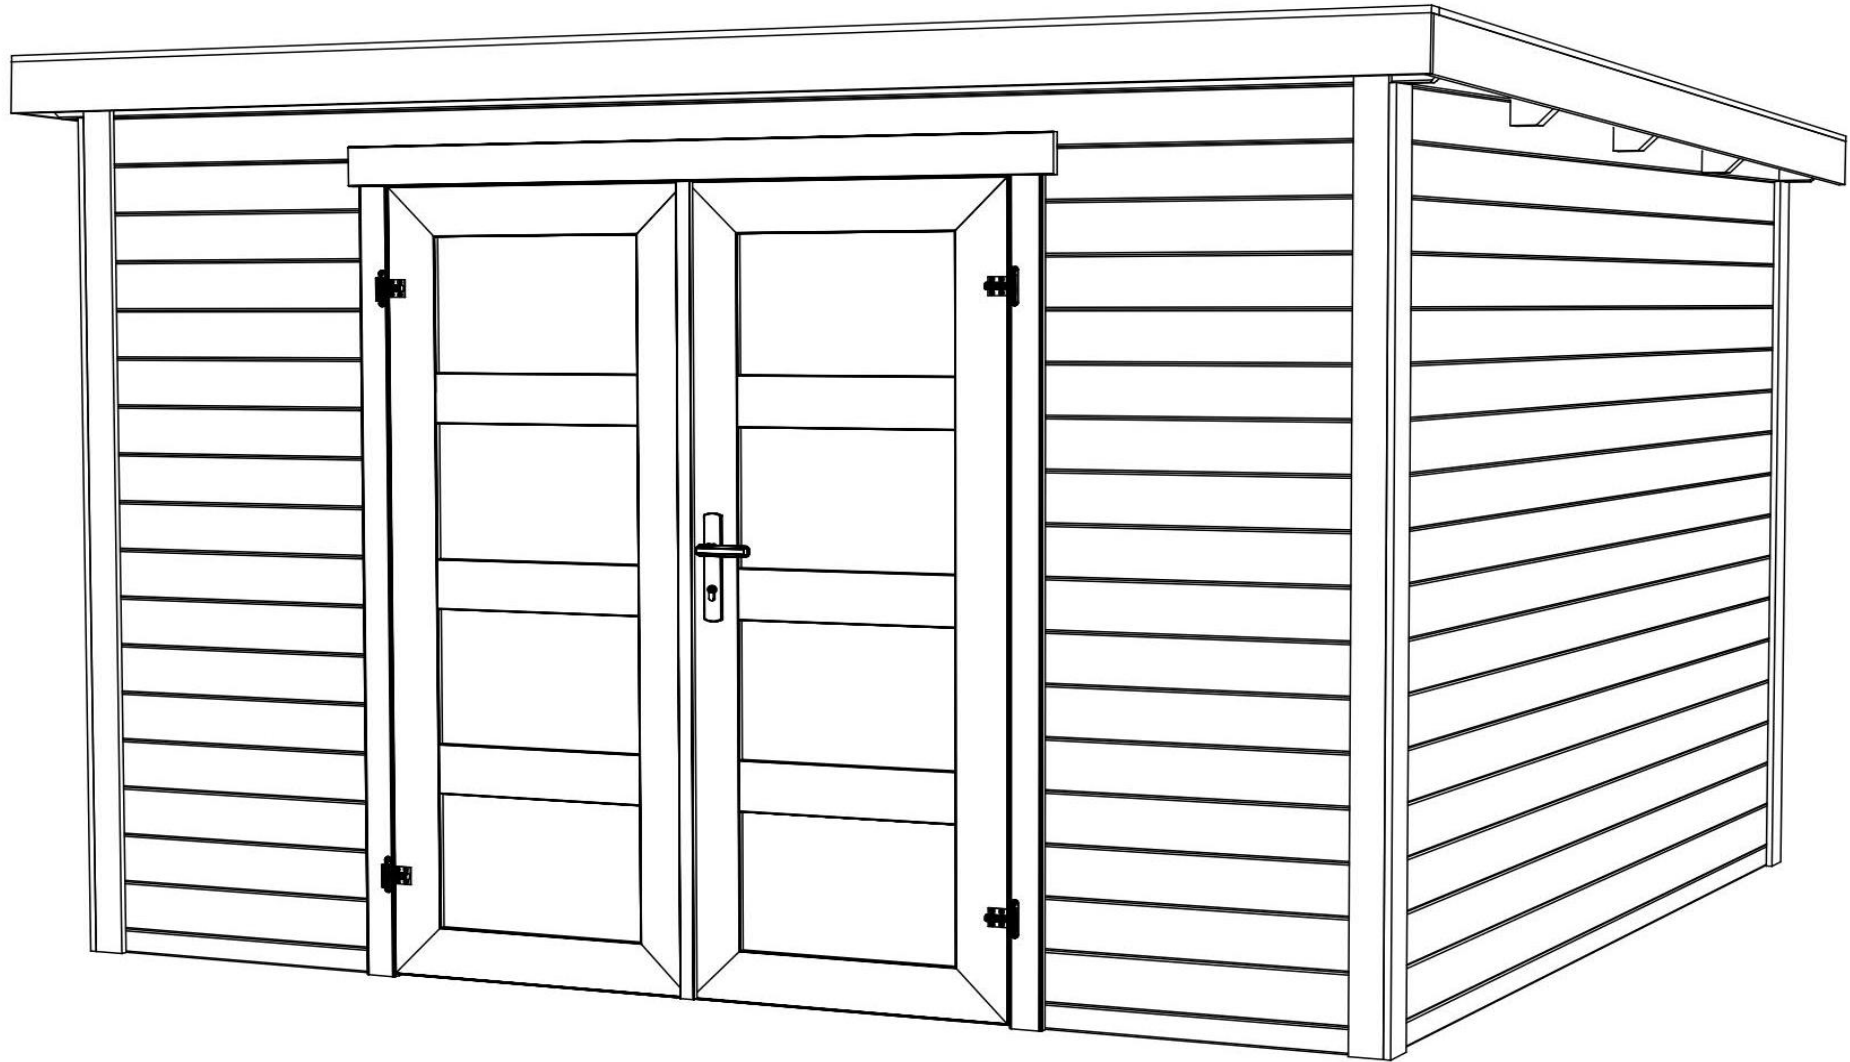

Zambezi 7
Art. Nr. 2847196
1/6