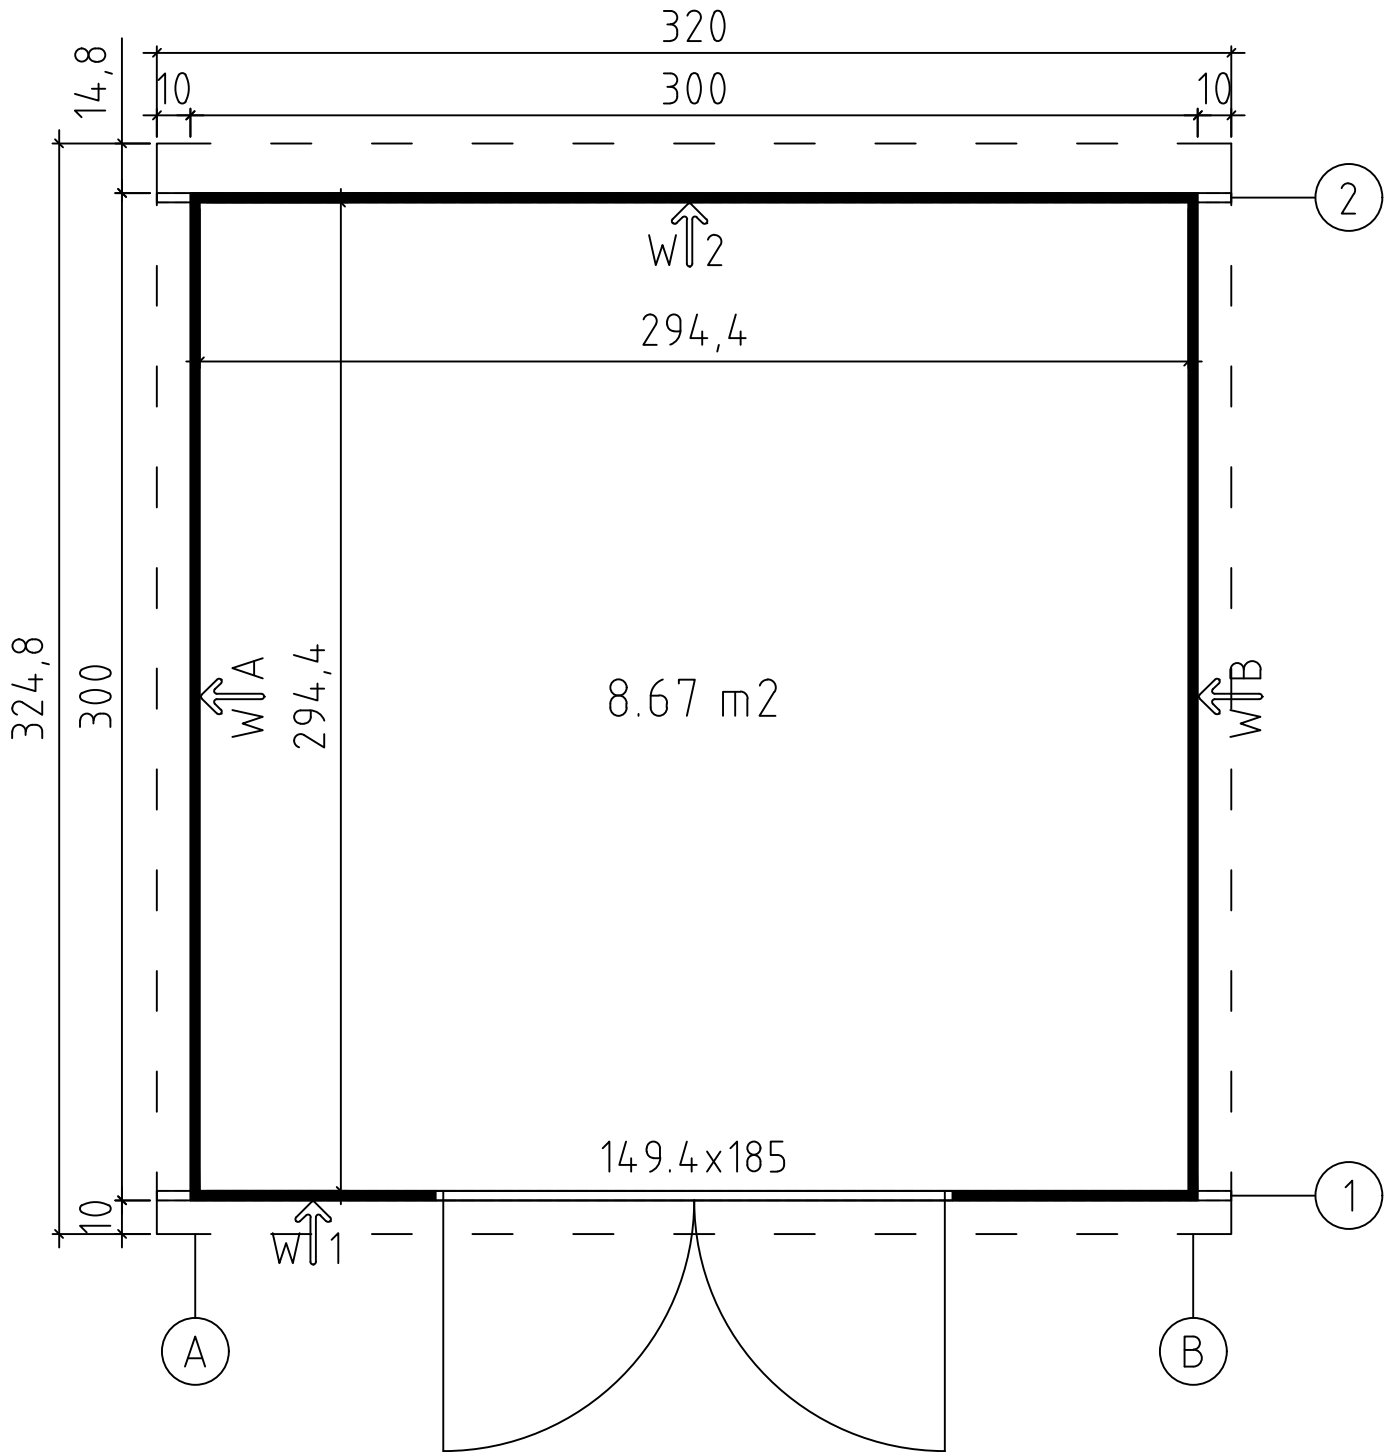

Art. Nr. 2847196

Groundplan - Grundplan - Plan de masse -
Planimetria - Plattegrond - Põhiplaan