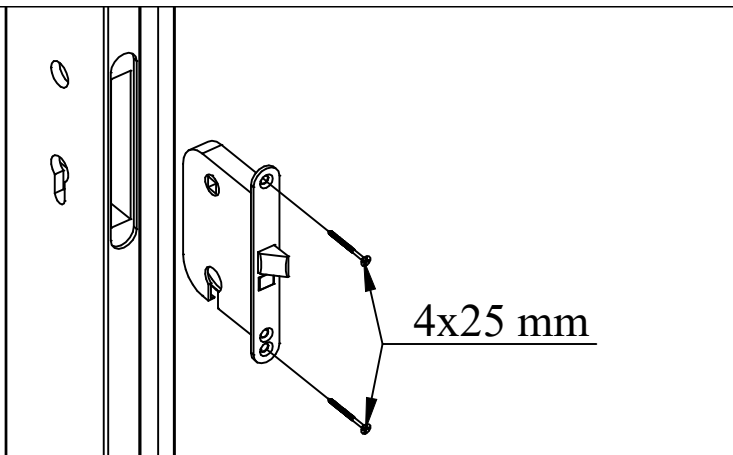

Pos	Piece list - Stückliste - Liste des pièces - Elementi - Stuklijst - Tükitalabel 1494x1850 TUK.4.020.MXVP.MMX28 MXGA+28	1/2	Q	P (mm)	L (mm)
	Glass size - Glasgröße - Taille de la vitre - Misura del vetro - Glas afmeting - Klaasi mõõt: 502x325 mm				
	  <p>1418x1792 mm</p>				
1	Upper door jamb - Türrahmen oben - Cadre de porte supérieur - Telaio superiore della porta - Bovendorpel - Ukse ülemine leng		1	66x100	1438
2	Left door jamb - Türrahmen links - Cadre de porte gauche - Telaio montante sinistro della porta - Linkerstijl deurframe - Ukse vasak leng		1	66x80	1850
3	Right door jamb - Türrahmen rechts - Cadre de porte droit - Telaio montante destro della porta - Rechterstijl deurframe - Ukse parem leng		1	66x80	1850
4	Doorstep - Swelle - Barre de seuil - Soglia della porta - Deurdorpel - Lävepak		1	20x21	1418
5	Connection strip - Deckleiste - Baguette de battement - Profilo verticale della porta - Stulplijst - kokkuvaltsiliist		1	13x32	1812

01

04

02

05

03

06

Art.Nr. 2847196

HS13