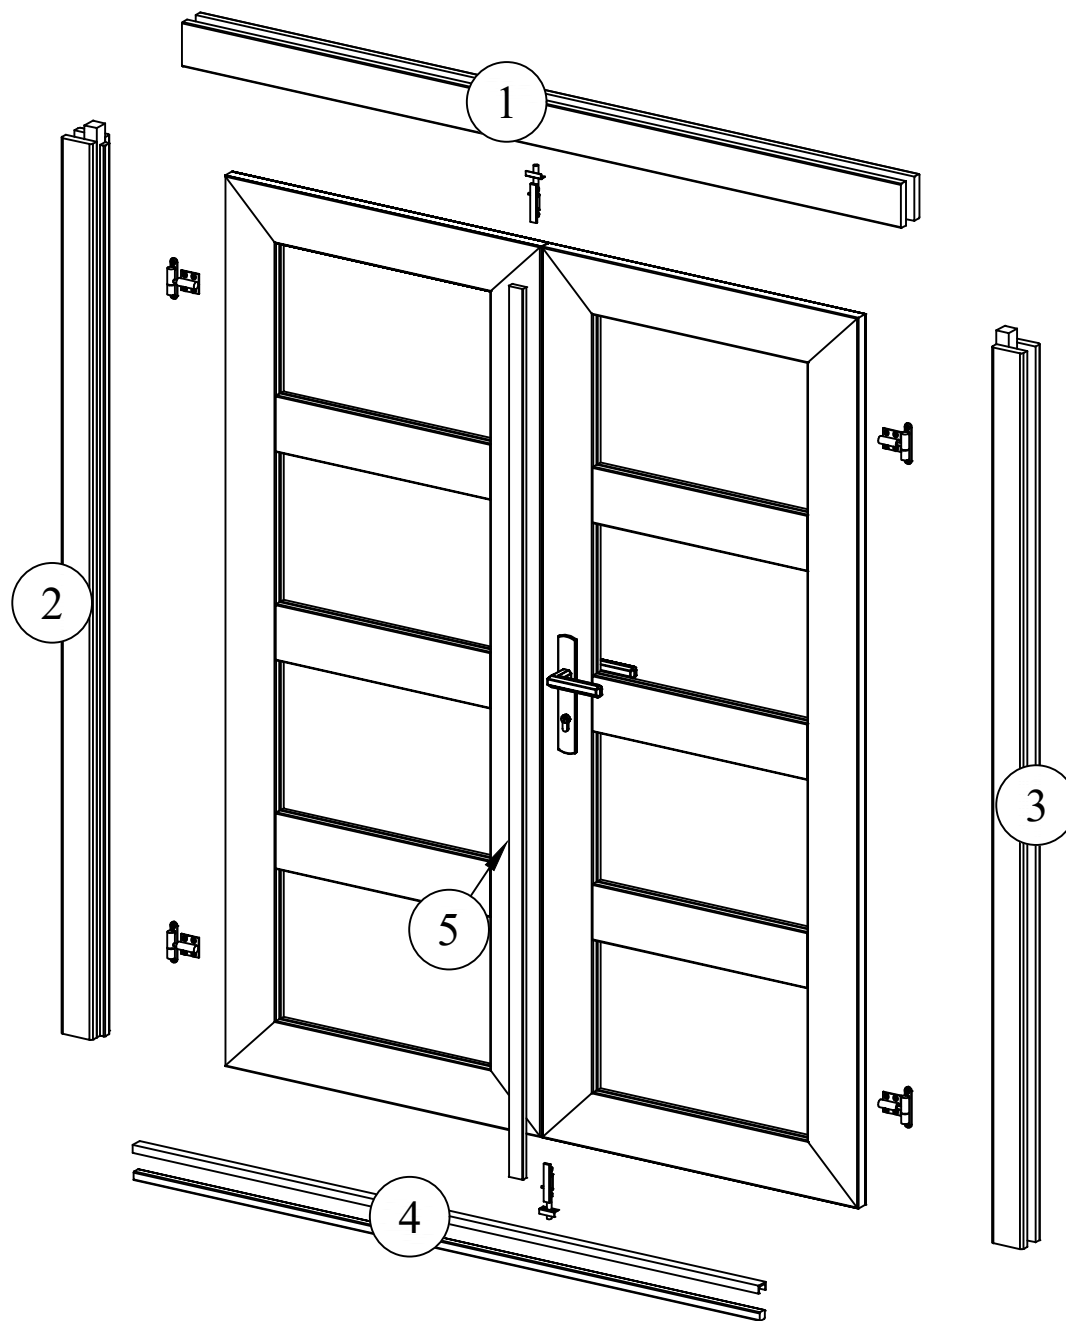

Pos	Piece list - Stückliste - Liste des pièces - Elementi - Stuklijst - Tükitalabel 1494x1850 TUK.4.020.MXVP.MMX28 MXGA+28	1/2	Q	P (mm)	L (mm)
	Glass size - Glasgröße - Taille de la vitre - Misura del vetro - Glas afmeting - Klaasi mõõt: 502x325 mm				
	  <p>1418x1792 mm</p>				
1	Upper door jamb - Türrahmen oben - Cadre de porte supérieur - Telaio superiore della porta - Bovendorpel - Ukse ülemine leng		1	66x100	1438
2	Left door jamb - Türrahmen links - Cadre de porte gauche - Telaio montante sinistro della porta - Linkerstijl deurframe - Ukse vasak leng		1	66x80	1850
3	Right door jamb - Türrahmen rechts - Cadre de porte droit - Telaio montante destro della porta - Rechterstijl deurframe - Ukse parem leng		1	66x80	1850
4	Doorstep - Swelle - Barre de seuil - Soglia della porta - Deurdorpel - Lävepak		1	20x21	1418
5	Connection strip - Deckleiste - Baguette de battement - Profilo verticale della porta - Stulplijst - kokkuvaltsiliist		1	13x32	1812