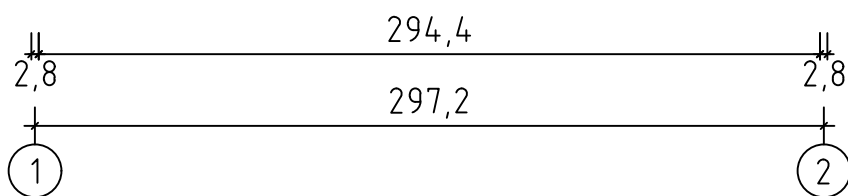

Art. Nr. 2847196